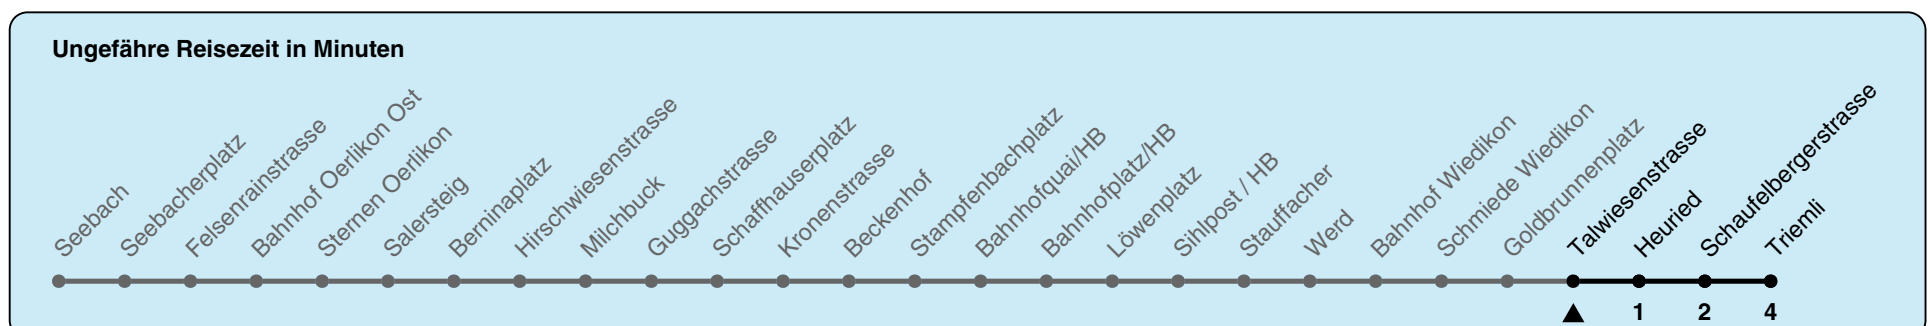

Zum Live-Fahrplan

Talwiesenstrasse

Richtung Triemli

h	Montag-Freitag	Samstag	Sonn- und Feiertag
5	06 18 25 40 55	06 18 25 40 55	06 18 25 40 55
6	06 10 18 25 32 39 46 54	10 25 40 55	10 25 40 55
7	01 09 16 24 32 39 47 54	10 25 40 51 55	10 25 40 55
8	02 09 17 24 32 39 47 54	08 18 28 38 48 58	10 25 40 55
9	02 09 17 24 32 39 47 54	08 18 28 38 48 58	10 25 40 55
10	02 09 17 24 32 39 47 54	04 08 16 24 32 39 47 54	10 21 25 38 48 58
11	02 09 17 24 32 39 47 54	02 09 17 24 32 39 47 54	08 18 28 38 48 58
12	02 09 17 24 32 39 47 54	02 09 17 24 32 39 47 54	08 18 28 38 48 58
13	02 09 17 24 32 39 47 54	02 09 17 24 32 39 47 54	08 18 28 38 48 58
14	02 09 17 24 32 39 47 54	02 09 17 24 32 39 47 54	08 18 28 38 48 58
15	02 09 17 24 32 39 47 54	02 09 17 24 32 39 47 54	08 18 28 38 48 58
16	02 09 17 24 32 40 48 55	02 09 17 24 32 39 47 54	08 18 28 38 48 58
17	03 10 18 25 33 40 48 55	02 09 17 24 32 39 47 54	08 18 28 38 48 58
18	03 10 18 25 33 40 48 55	02 09 17 24 32 38 46 54	08 18 28 38 48 58
19	03 09 17 24 32 39 47 54	01 09 16 24 31 39 46 54	08 18 28 38 48 58
20	01 09 16 24 31 41 54	01 09 16 24 31 40 55	08 18 28 41 55
21	10 18 25 40 55	10 25 40 55	10 25 40 55
22	10 25 40 55	10 25 40 55	10 25 40 55
23	10 25 40 55	10 25 40 55	10 25 40 55
0	10 25 40	10 25 40	10 25 40

In der Regel jedes 2. Tram mit Niederflureinstieg

Nach besonderem Fahrplan verkehren die Kurse am 24. und 31. Dezember, am Sechseläuten, an der Streetparade und am Knabenschiessen.

Als Feiertage gelten: 25./26. Dez., 1./2. Jan., Karfreitag, Ostermontag, 1. Mai, Auffahrt, Pfingstmontag, 1. Aug.

Gültig ab 03.06. - 14.12.2024