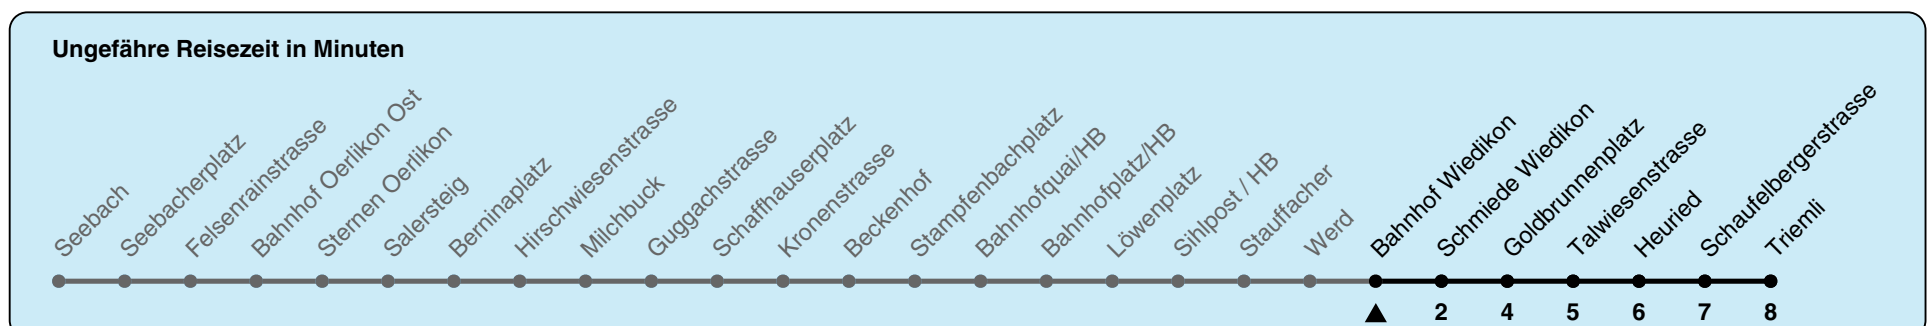

Zum Live-Fahrplan

Bahnhof Wiedikon

Richtung Triemli

h	Montag-Freitag	Samstag	Sonn- und Feiertag
5	02 14 21 36 51	02 14 21 36 51	02 14 21 36 51
6	02 06 14 21 28 35 42 50 57	06 21 36 51	06 21 36 51
7	05 12 20 27 35 42 50 57	06 21 36 46 51	06 21 36 51
8	05 12 20 27 35 42 50 57	04 14 24 34 44 54	06 21 36 51
9	05 12 20 27 35 42 50 57	04 14 24 34 44 54 59	06 21 36 51
10	05 12 20 27 35 42 50 57	04 12 20 27 35 42 50 57	06 17 21 34 44 54
11	05 12 20 27 35 42 50 57	05 12 20 27 35 42 50 57	04 14 24 34 44 54
12	05 12 20 27 35 42 50 57	05 12 20 27 35 42 50 57	04 14 24 34 44 54
13	05 12 20 27 35 42 50 57	05 12 20 27 35 42 50 57	04 14 24 34 44 54
14	05 12 20 27 35 42 50 57	05 12 20 27 35 42 50 57	04 14 24 34 44 54
15	05 12 20 27 35 42 50 57	05 12 20 27 35 42 50 57	04 14 24 34 44 54
16	05 12 20 27 35 43 50 58	05 12 20 27 35 42 50 57	04 14 24 34 44 54
17	05 13 20 28 35 43 50 58	05 12 20 27 35 42 50 57	04 14 24 34 44 54
18	05 13 20 28 35 43 50 58	05 12 20 27 34 42 49 57	04 14 24 34 44 54
19	05 12 20 27 35 42 50 57	04 12 19 27 34 42 49 57	04 14 24 34 44 54
20	04 12 19 27 37 50	04 12 19 27 36 51	04 14 24 37 51
21	06 14 21 36 51	06 21 36 51	06 21 36 51
22	06 21 36 51	06 21 36 51	06 21 36 51
23	06 21 36 51	06 21 36 51	06 21 36 51
0	06 21 36	06 21 36	06 21 36

In der Regel jedes 2. Tram mit Niederflureinstieg

Nach besonderem Fahrplan verkehren die Kurse am 24. und 31. Dezember, am Sechseläuten, an der Streetparade und am Knabenschiessen.

Als Feiertage gelten: 25./26. Dez., 1./2. Jan., Karfreitag, Ostermontag, 1. Mai, Auffahrt, Pfingstmontag, 1. Aug.

Gültig ab 03.06. - 14.12.2024

GEMEINSAM VORWÄRTS. ZVV