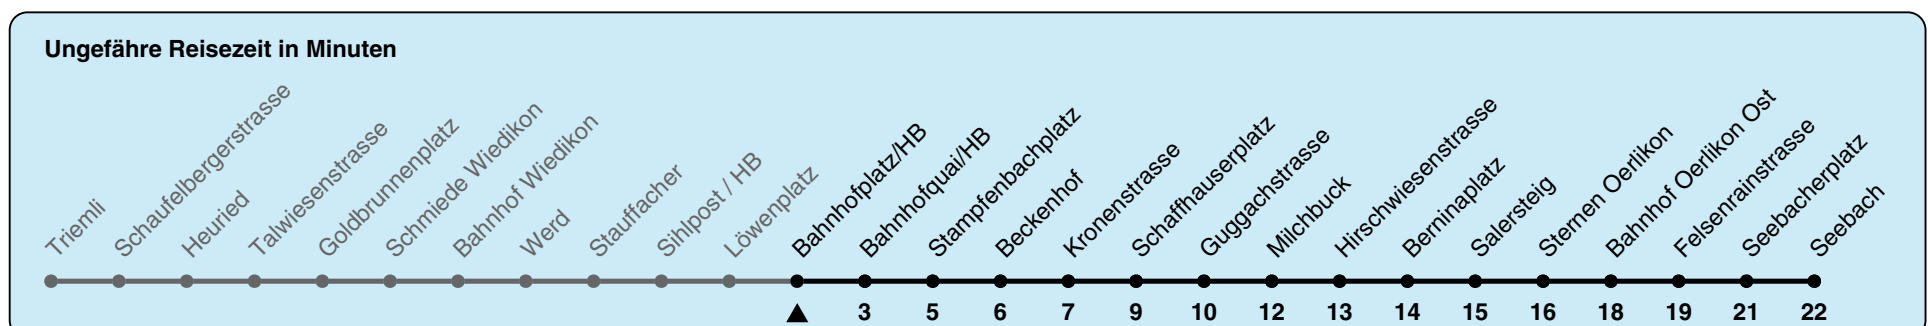

Zum Live-Fahrplan

Bahnhofplatz/HB

Richtung Seebach

h	Montag-Freitag	Samstag	Sonn- und Feiertag
5	14 27 42 57	27 42 57	27 42 57
6	12 20 27 35 42 50 57	12 27 42 57	12 27 42 57
7	05 12 20 27 35 42 50 57	12 27 42 57	12 27 42 57
8	05 12 20 27 35 42 50 57	07 17 27 37 47 57	12 27 42 57
9	05 12 20 27 35 42 50 57	07 17 27 30 37 47 57	12 27 42 57
10	05 12 20 27 35 42 50 57	05 13 20 27 35 42 50 57	12 27 37 47 57
11	05 12 20 27 35 42 50 57	05 12 20 27 35 42 50 57	07 17 27 37 47 57
12	05 12 20 27 35 42 50 57	05 12 20 27 35 42 50 57	07 17 27 37 47 57
13	05 12 20 27 35 42 50 57	05 12 20 27 35 42 50 57	07 17 27 37 47 57
14	05 12 20 27 35 42 50 57	05 12 20 27 35 42 50 57	07 17 27 37 47 57
15	05 12 20 27 35 42 50 57	05 12 20 27 35 42 50 57	07 17 27 37 47 57
16	05 12 19 27 34 42 49 57	05 12 20 27 35 42 50 57	07 17 27 37 47 57
17	04 12 19 27 34 42 49 57	05 12 20 27 35 42 50 57	07 17 27 37 47 57
18	04 12 19 27 34 42 49 57	05 12 20 27 35 42 50 57	07 17 27 37 47 57
19	05 12 20 27 35 42 50 57	05 12 20 27 35 42 50 57	07 17 27 37 47 57
20	05 12 18 26 33 42 57	05 12 19 26 33 42 57	09 16 24 34 43 57
21	12 27 42 57	12 27 42 57	12 27 42 57
22	12 27 42 57	12 27 42 57	12 27 42 57
23	12 27 42 57	12 27 42 57	12 27 42 57
0	12 27 36a	12 27 36a	12 27 36a

a) bis Sternen Oerlikon

In der Regel jedes 2. Tram mit Niederflureinstieg

Nach besonderem Fahrplan verkehren die Kurse am 24. und 31. Dezember, am Sechseläuten, an der Streetparade und am Knabenschiessen.

Als Feiertage gelten: 25./26. Dez., 1./2. Jan., Karfreitag, Ostermontag, 1. Mai, Auffahrt, Pfingstmontag, 1. Aug.

Gültig ab 03.06. - 14.12.2024