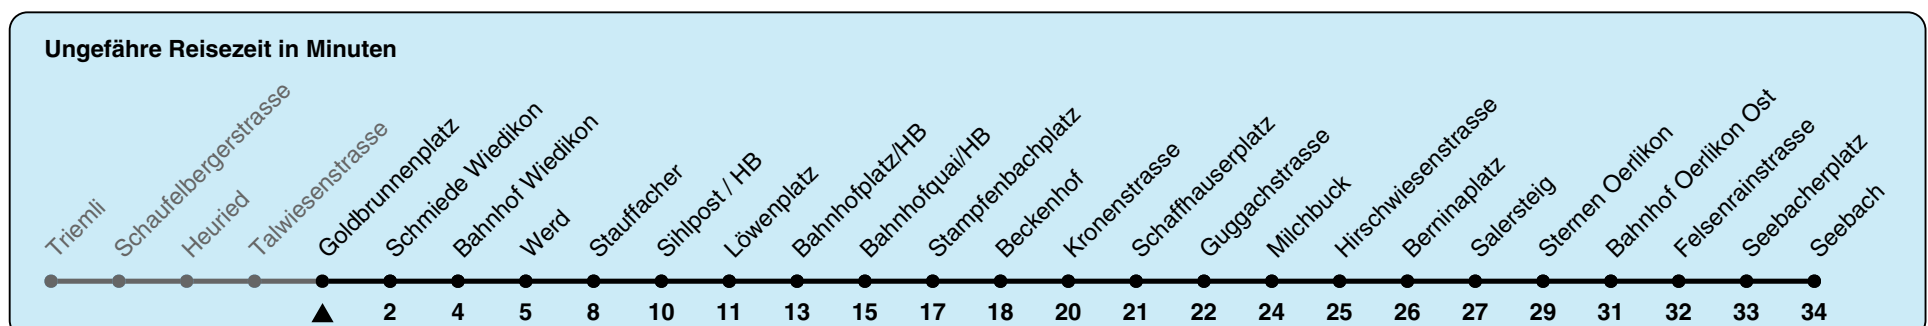

# Goldbrunnenplatz Richtung Seebach

h	Montag-Freitag	Samstag	Sonn- und Feiertag
5	15 30 45	15 30 45	15 30 45
6	00 08 16 23 31 38 46 53	00 15 30 45	00 15 30 45
7	00 07 15 22 30 37 45 52	00 15 30 44 54	00 15 30 45
8	00 07 15 22 30 37 45 52	04 14 24 34 44 54	00 15 30 45
9	00 07 15 22 30 37 45 52	04 14 24 34 44 52	00 15 30 45
10	00 07 15 22 30 37 45 52	00 08 15 22 30 37 45 52	00 14 24 34 44 54
11	00 07 15 22 30 37 45 52	00 07 15 22 30 37 45 52	04 14 24 34 44 54
12	00 07 15 22 30 37 45 52	00 07 15 22 30 37 45 52	04 14 24 34 44 54
13	00 07 15 22 30 37 45 52	00 07 15 22 30 37 45 52	04 14 24 34 44 54
14	00 07 15 22 30 37 45 52	00 07 15 22 30 37 45 52	04 14 24 34 44 54
15	00 07 15 22 30 37 45 52	00 07 15 22 30 37 45 52	04 14 24 34 44 54
16	00 06 14 21 29 36 44 51 59	00 07 15 22 30 37 45 52	04 14 24 34 44 54
17	06 14 21 29 36 44 51 59	00 07 15 22 30 37 45 52	04 14 24 34 44 54
18	06 14 21 29 36 44 52	00 07 15 22 30 37 45 52	04 14 24 34 44 54
19	00 07 15 22 30 37 45 52	00 07 15 22 30 37 45 52 59	04 14 24 34 44 57
20	00 07 14 22 30 38a 45	07 14 22 30 45 48a	03 12 22 31 45
21	00 15 23a 30 45	00 15 30 45	00 15 30 45
22	00 15 30 45	00 15 30 45	00 15 30 45
23	00 15 30 45	00 15 30 45	00 15 30 45
0	00 15 25b 34a 49a	00 15 25b 34a 49a	00 15 25b 34a 49a

a) bis Bahnhof Wiedikon b) bis Sternen Oerlikon

In der Regel jedes 2. Tram mit Niederflureinstieg

Nach besonderem Fahrplan verkehren die Kurse am 24. und 31. Dezember, am Sechseläuten, an der Streetparade und am Knabenschiessen.

Als Feiertage gelten: 25./26. Dez., 1./2. Jan., Karfreitag, Ostermontag, 1. Mai, Auffahrt, Pfingstmontag, 1. Aug.

Gültig ab 03.06. - 14.12.2024

GEMEINSAM VORWÄRTS. ZVV