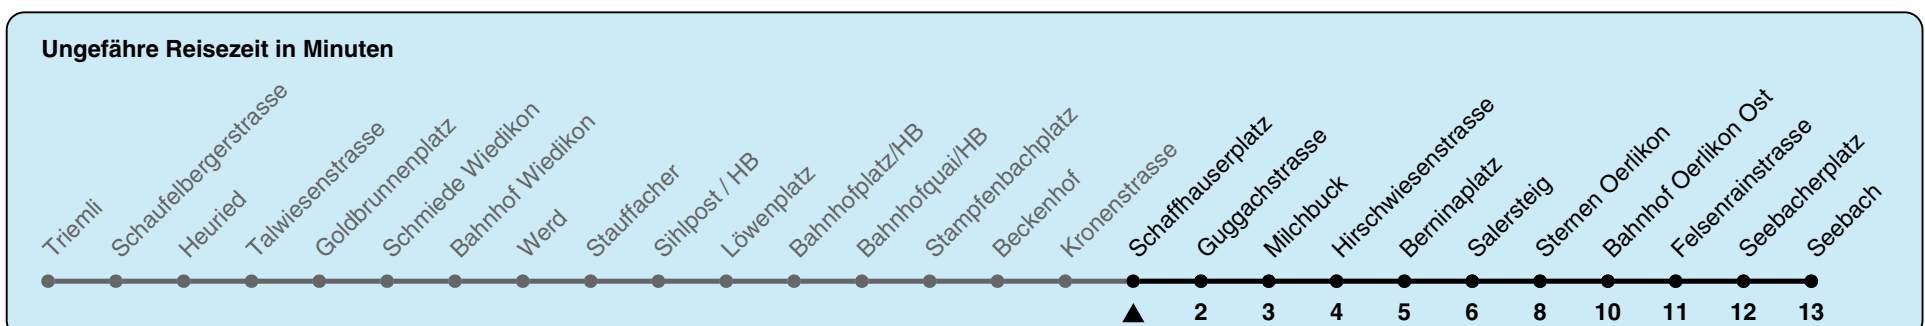

Schaffhauserplatz Richtung Seebach

h	Montag-Freitag	Samstag	Sonn- und Feiertag
5	22 35 50	35 50	35 50
6	05 20 28 36 43 51 58	05 20 35 50	05 20 35 50
7	06 13 21 28 36 43 51 58	05 20 35 50	05 20 35 50
8	06 13 21 28 36 43 51 58	05 15 25 35 45 55	05 20 35 50
9	06 13 21 28 36 43 51 58	05 15 25 35 38 45 55	05 20 35 50
10	06 13 21 28 36 43 51 58	05 13 21 28 36 43 51 58	05 20 35 45 55
11	06 13 21 28 36 43 51 58	06 13 21 28 36 43 51 58	05 15 25 35 45 55
12	06 13 21 28 36 43 51 58	06 13 21 28 36 43 51 58	05 15 25 35 45 55
13	06 13 21 28 36 43 51 58	06 13 21 28 36 43 51 58	05 15 25 35 45 55
14	06 13 21 28 36 43 51 58	06 13 21 28 36 43 51 58	05 15 25 35 45 55
15	06 13 21 28 36 43 51 58	06 13 21 28 36 43 51 58	05 15 25 35 45 55
16	06 13 21 28 35 43 50 58	06 13 21 28 36 43 51 58	05 15 25 35 45 55
17	05 13 20 28 35 43 50 58	06 13 21 28 36 43 51 58	05 15 25 35 45 55
18	05 13 20 28 35 43 50 58	06 13 21 28 35 43 50 58	05 15 25 35 45 55
19	05 13 21 28 36 43 51 58	05 13 20 28 35 43 50 58	05 15 25 35 45 55
20	06 13 21 27 34 42 50	05 13 20 27 34 42 50	05 17 24 32 42 51
21	05 20 35 50	05 20 35 50	05 20 35 50
22	05 20 35 50	05 20 35 50	05 20 35 50
23	05 20 35 50	05 20 35 50	05 20 35 50
0	05 20 35 44a	05 20 35 44a	05 20 35 44a

a) bis Sternen Oerlikon

In der Regel jedes 2. Tram mit Niederflureinstieg

Nach besonderem Fahrplan verkehren die Kurse am 24. und 31. Dezember, am Sechseläuten, an der Streetparade und am Knabenschiessen.

Als Feiertage gelten: 25./26. Dez., 1./2. Jan., Karfreitag, Ostermontag, 1. Mai, Auffahrt, Pfingstmontag, 1. Aug.

Gültig ab 03.06. - 14.12.2024