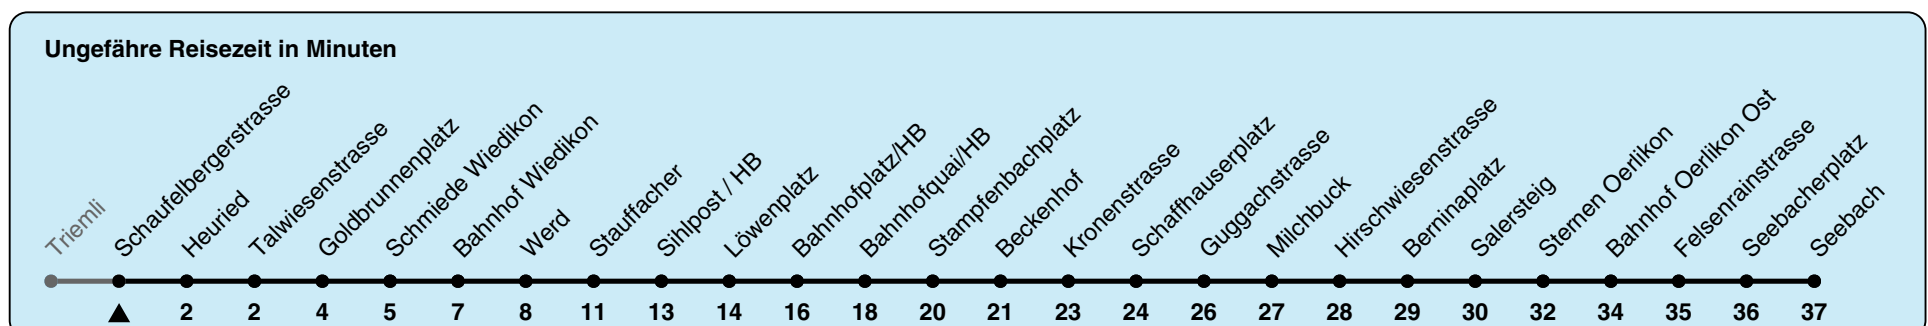

Zum Live-Fahrplan

Schaufelbergerstrasse Richtung Seebach

h	Montag-Freitag	Samstag	Sonn- und Feiertag
5	12 27 42 57	12 27 42 57	12 27 42 57
6	05 13 20 28 35 43 50 56	12 27 42 57	12 27 42 57
7	04 11 19 26 34 41 49 56	12 27 41 51	12 27 42 57
8	04 11 19 26 34 41 49 56	01 11 21 31 41 51	12 27 42 57
9	04 11 19 26 34 41 49 56	01 11 21 31 41 49 57	12 27 42 57
10	04 11 19 26 34 41 49 56	05 11 19 26 34 41 49 56	11 21 31 41 51
11	04 11 19 26 34 41 49 56	04 11 19 26 34 41 49 56	01 11 21 31 41 51
12	04 11 19 26 34 41 49 56	04 11 19 26 34 41 49 56	01 11 21 31 41 51
13	04 11 19 26 34 41 49 56	04 11 19 26 34 41 49 56	01 11 21 31 41 51
14	04 11 19 26 34 41 49 56	04 11 19 26 34 41 49 56	01 11 21 31 41 51
15	04 11 19 26 34 41 49 56	04 11 19 26 34 41 49 56	01 11 21 31 41 51
16	03 10 18 25 33 40 48 55	04 11 19 26 34 41 49 56	01 11 21 31 41 51
17	03 10 18 25 33 40 48 55	04 11 19 26 34 41 49 56	01 11 21 31 41 51
18	03 10 18 25 33 41 49 56	04 12 19 27 34 42 49 57	01 11 21 31 41 51
19	04 11 19 26 34 41 49 56	04 12 19 27 34 42 49 56	01 11 21 31 41 54
20	04 11 19 27 35a 42 57	04 11 19 27 42 45a 57	00 09 19 28 42 57
21	12 20a 27 42 57	12 27 42 57	12 27 42 57
22	12 27 42 57	12 27 42 57	12 27 42 57
23	12 27 42 57	12 27 42 57	12 27 42 57
0	12 22b 31a 46a	12 22b 31a 46a	12 22b 31a 46a

a) bis Bahnhof Wiedikon b) bis Sternen Oerlikon

In der Regel jedes 2. Tram mit Niederflureinstieg

Nach besonderem Fahrplan verkehren die Kurse am 24. und 31. Dezember, am Sechseläuten, an der Streetparade und am Knabenschiessen.

Als Feiertage gelten: 25./26. Dez., 1./2. Jan., Karfreitag, Ostermontag, 1. Mai, Auffahrt, Pfingstmontag, 1. Aug.

Gültig ab 03.06. - 14.12.2024

GEMEINSAM VORWÄRTS.