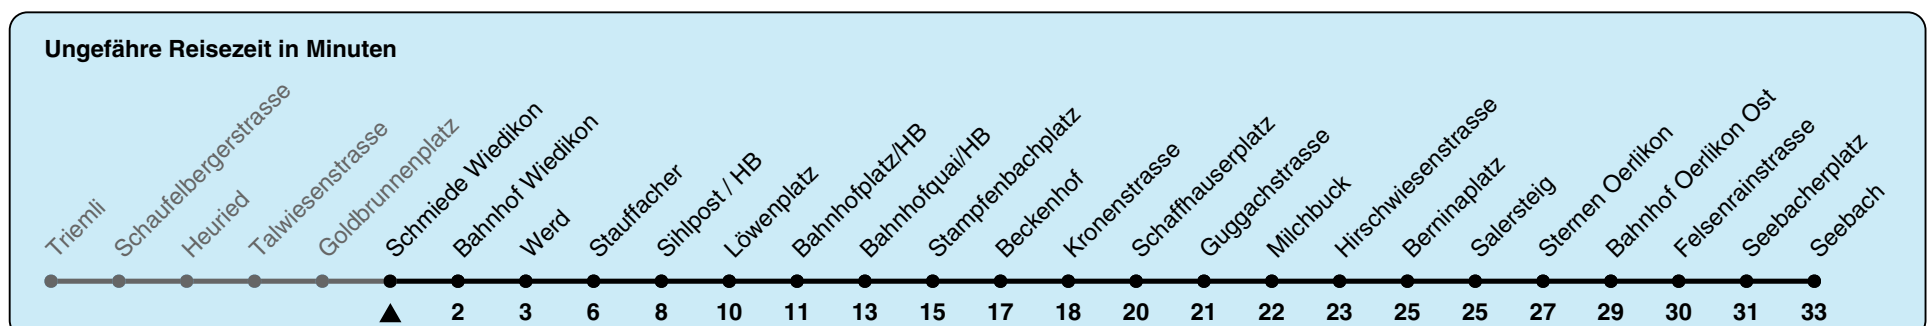

Zum Live-Fahrplan

Schmiede Wiedikon Richtung Seebach

h	Montag-Freitag	Samstag	Sonn- und Feiertag
5	17 32 47	17 32 47	17 32 47
6	02 10 17 25 32 40 47 55	02 17 32 47	02 17 32 47
7	01 09 16 24 31 39 46 54	02 17 32 46 56	02 17 32 47
8	01 09 16 24 31 39 46 54	06 16 26 36 46 56	02 17 32 47
9	01 09 16 24 31 39 46 54	06 16 26 36 46 54	02 17 32 47
10	01 09 16 24 31 39 46 54	02 10 16 24 31 39 46 54	02 16 26 36 46 56
11	01 09 16 24 31 39 46 54	01 09 16 24 31 39 46 54	06 16 26 36 46 56
12	01 09 16 24 31 39 46 54	01 09 16 24 31 39 46 54	06 16 26 36 46 56
13	01 09 16 24 31 39 46 54	01 09 16 24 31 39 46 54	06 16 26 36 46 56
14	01 09 16 24 31 39 46 54	01 09 16 24 31 39 46 54	06 16 26 36 46 56
15	01 09 16 24 31 39 46 54	01 09 16 24 31 39 46 54	06 16 26 36 46 56
16	01 08 15 23 30 38 45 53	01 09 16 24 31 39 46 54	06 16 26 36 46 56
17	00 08 15 23 30 38 45 53	01 09 16 24 31 39 46 54	06 16 26 36 46 56
18	00 08 15 23 30 38 46 54	01 09 17 24 32 39 47 54	06 16 26 36 46 56
19	01 09 16 24 31 39 46 54	02 09 17 24 32 39 47 54	06 16 26 36 46 59
20	01 08 16 23 32 40a 47	01 09 16 23 32 47 49a	05 14 24 33 47
21	02 17 25a 32 47	02 17 32 47	02 17 32 47
22	02 17 32 47	02 17 32 47	02 17 32 47
23	02 17 32 47	02 17 32 47	02 17 32 47
0	02 17 27b 35a 51a	02 17 27b 35a 51a	02 17 27b 35a 51a

a) bis Bahnhof Wiedikon b) bis Sternen Oerlikon

In der Regel jedes 2. Tram mit Niederflureinstieg

Nach besonderem Fahrplan verkehren die Kurse am 24. und 31. Dezember, am Sechseläuten, an der Streetparade und am Knabenschiessen.

Als Feiertage gelten: 25./26. Dez., 1./2. Jan., Karfreitag, Ostermontag, 1. Mai, Auffahrt, Pfingstmontag, 1. Aug.

Gültig ab 03.06. - 14.12.2024