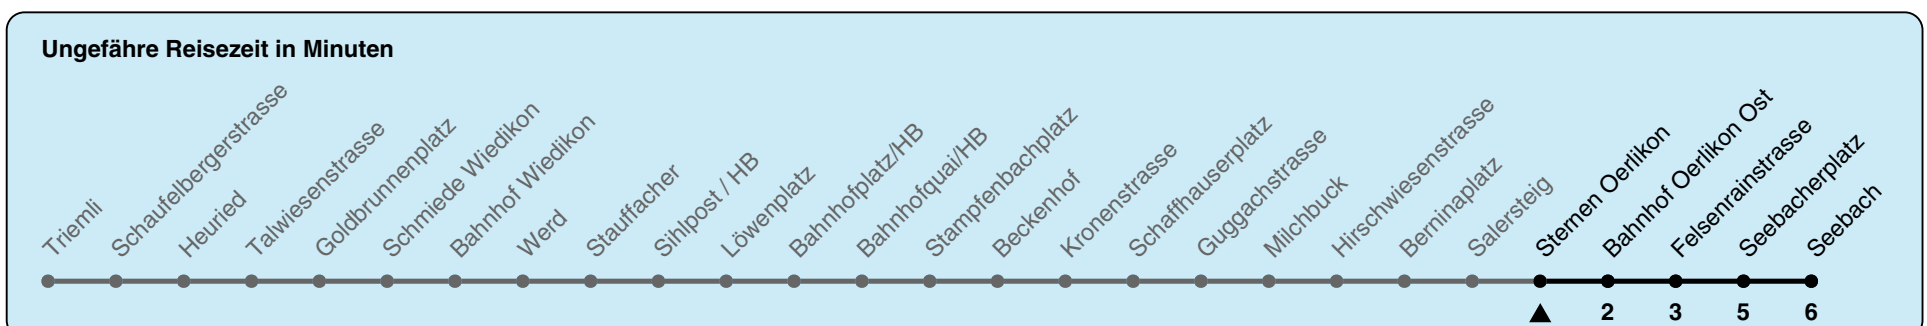

Zum Live-Fahrplan

Sternen Oerlikon

Richtung Seebach

| h | Montag-Freitag | Samstag | Sonn- und Feiertag |
|----|-------------------------------|-------------------------------|----------------------|
| 5 | 00 14 30 43 49 58 | 00 14 29 43 58 | 00 14 29 43 58 |
| 6 | 05 13 20 28 36 40 43 51 58 | 13 28 43 58 | 13 28 43 58 |
| 7 | 06 13 21 28 36 43 51 58 | 13 24 28 43 53 58 | 13 28 43 58 |
| 8 | 06 13 21 28 36 43 51 58 | 12 22 32 42 52 | 13 28 43 58 |
| 9 | 06 13 21 28 36 43 51 58 | 02 12 22 32 42 46 52 | 13 28 43 53 58 |
| 10 | 06 13 21 28 36 43 51 58 | 02 08 12 20 28 36 43 51 58 | 13 23 28 42 52 |
| 11 | 06 13 21 28 36 43 51 58 | 06 13 21 28 36 43 51 58 | 02 12 22 32 42 52 |
| 12 | 06 13 21 28 36 43 51 58 | 06 13 21 28 36 43 51 58 | 02 12 22 32 42 52 |
| 13 | 06 13 21 28 36 43 51 58 | 06 13 15 21 28 30 36 43 51 58 | 02 12 22 32 42 52 |
| 14 | 06 13 21 28 36 38 43 51 53 58 | 06 13 21 28 36 43 51 58 | 02 12 22 32 42 52 |
| 15 | 06 13 21 28 36 43 46 51 54 58 | 06 13 15 21 28 36 43 51 58 | 02 12 22 32 42 52 |
| 16 | 06 13 21 28 36 43 51 58 | 00 06 13 21 28 36 43 51 58 | 02 12 22 32 42 52 |
| 17 | 06 13 21 28 36 43 51 58 | 06 13 21 28 36 43 51 58 | 02 12 22 32 42 52 |
| 18 | 06 13 21 28 36 43 51 58 | 06 13 21 28 35 43 50 58 | 02 12 22 32 42 52 |
| 19 | 06 13 21 28 36 43 51 58 | 05 13 20 28 35 43 50 58 | 02 12 22 32 42 52 |
| 20 | 06 13 21 28 34 42 49 58 | 05 13 20 27 35 42 49 58 | 02 12 25 31 40 50 59 |
| 21 | 13 28 43 58 | 13 28 43 58 | 13 28 43 58 |
| 22 | 13 28 43 58 | 13 28 43 58 | 13 28 43 58 |
| 23 | 13 28 43 58 | 13 28 43 58 | 13 28 43 58 |
| 0 | 13 28 43 | 13 28 43 | 13 28 43 |

In der Regel jedes 2. Tram mit Niederflureinstieg

Nach besonderem Fahrplan verkehren die Kurse am 24. und 31. Dezember, am Sechseläuten, an der Streetparade und am Knabenschiessen.

Als Feiertage gelten: 25./26. Dez., 1./2. Jan., Karfreitag, Ostermontag, 1. Mai, Auffahrt, Pfingstmontag, 1. Aug.

Gültig ab 03.06. - 14.12.2024