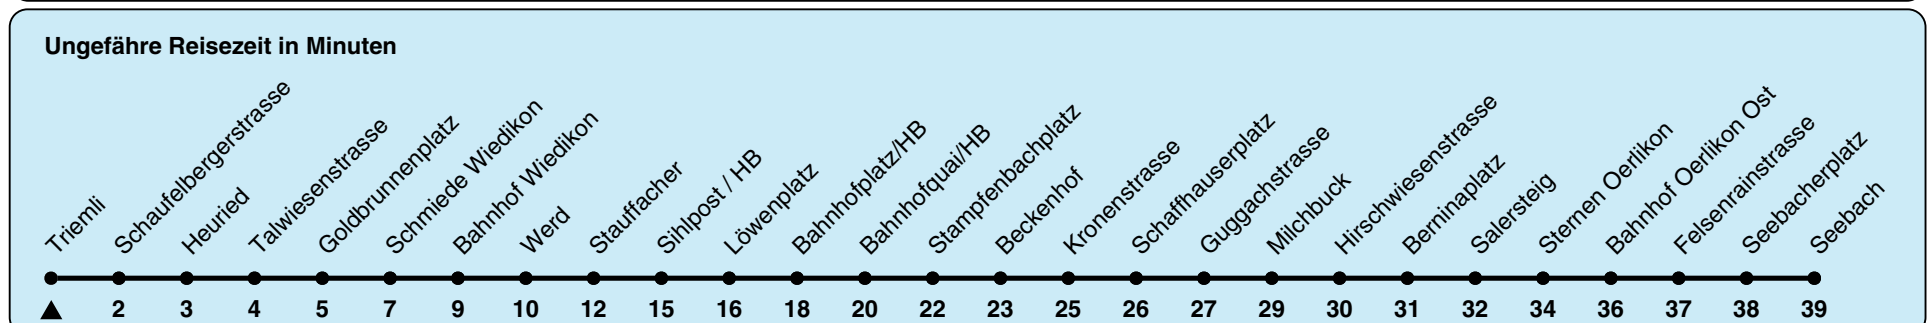

Triemli

Richtung Seebach

h	Montag-Freitag	Samstag	Sonn- und Feiertag
5	11 26 41 56	11 26 41 56	11 26 41 56
6	04 11 19 26 34 41 49 55	11 26 41 56	11 26 41 56
7	02 10 17 25 32 40 47 55	11 26 40 50	11 26 41 56
8	02 10 17 25 32 40 47 55	00 10 20 30 40 50	11 26 41 56
9	02 10 17 25 32 40 47 55	00 10 20 30 40 48 56	11 26 41 56
10	02 10 17 25 32 40 47 55	03 10 17 25 32 40 47 55	10 20 30 40 50
11	02 10 17 25 32 40 47 55	02 10 17 25 32 40 47 55	00 10 20 30 40 50
12	02 10 17 25 32 40 47 55	02 10 17 25 32 40 47 55	00 10 20 30 40 50
13	02 10 17 25 32 40 47 55	02 10 17 25 32 40 47 55	00 10 20 30 40 50
14	02 10 17 25 32 40 47 55	02 10 17 25 32 40 47 55	00 10 20 30 40 50
15	02 10 17 25 32 40 47 55	02 10 17 25 32 40 47 55	00 10 20 30 40 50
16	01 09 16 24 31 39 46 54	02 10 17 25 32 40 47 55	00 10 20 30 40 50
17	01 09 16 24 31 39 46 54	02 10 17 25 32 40 47 55	00 10 20 30 40 50
18	01 09 16 24 31 39 47 55	03 10 18 25 33 40 48 55	00 10 20 30 40 50
19	02 10 17 25 32 40 47 55	03 10 18 25 33 40 48 55	00 10 20 30 40 52 59
20	02 10 17 26 34 ^a 41 56	03 10 17 26 41 43 ^a 56	08 18 27 41 56
21	11 19 ^a 26 41 56	11 26 41 56	11 26 41 56
22	11 26 41 56	11 26 41 56	11 26 41 56
23	11 26 41 56	11 26 41 56	11 26 41 56
0	11 21 ^b 29 ^a 45 ^a	11 21 ^b 29 ^a 45 ^a	11 21 ^b 29 ^a 45 ^a

a) bis Bahnhof Wiedikon b) bis Sternen Oerlikon

In der Regel jedes 2. Tram mit Niederflureinstieg

Nach besonderem Fahrplan verkehren die Kurse am 24. und 31. Dezember, am Sechseläuten, an der Streetparade und am Knabenschüssen.

Als Feiertage gelten: 25./26. Dez., 1./2. Jan., Karfreitag, Ostermontag, 1. Mai, Auffahrt, Pfingstmontag, 1. Aug.

Gültig ab 03.06. - 14.12.2024