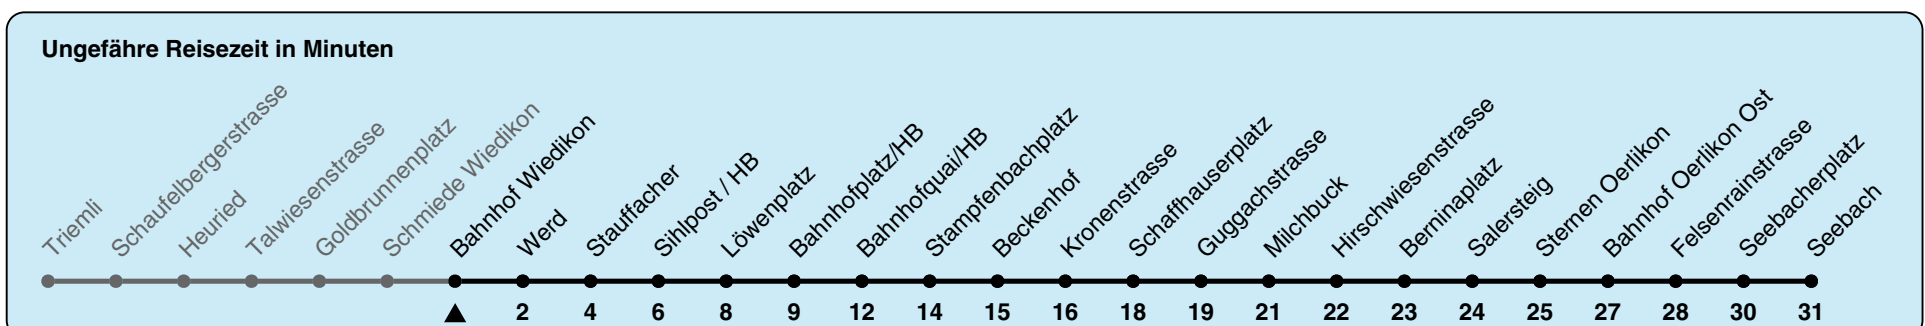

Zum Live-Fahrplan

Bahnhof Wiedikon

Richtung Seebach

h	Montag-Freitag	Samstag	Sonn- und Feiertag
5	06 18 33 48	18 33 48	18 33 48
6	03 11 19 26 34 41 49 56	03 18 33 48	03 18 33 48
7	03 11 18 26 33 41 48 56	03 18 33 48 58	03 18 33 48
8	03 11 18 26 33 41 48 56	08 18 28 38 48 58	03 18 33 48
9	03 11 18 26 33 41 48 56	08 18 22 28 38 48 56	03 18 33 48
10	03 11 18 26 33 41 48 56	04 11 18 26 33 41 48 56	03 18 28 38 48 58
11	03 11 18 26 33 41 48 56	03 11 18 26 33 41 48 56	08 18 28 38 48 58
12	03 11 18 26 33 41 48 56	03 11 18 26 33 41 48 56	08 18 28 38 48 58
13	03 11 18 26 33 41 48 56	03 11 18 26 33 41 48 56	08 18 28 38 48 58
14	03 11 18 26 33 41 48 56	03 11 18 26 33 41 48 56	08 18 28 38 48 58
15	03 11 18 26 33 41 48 56	03 11 18 26 33 41 48 56	08 18 28 38 48 58
16	03 10 17 25 32 40 47 55	03 11 18 26 33 41 48 56	08 18 28 38 48 58
17	02 10 17 25 32 40 47 55	03 11 18 26 33 41 48 56	08 18 28 38 48 58
18	02 10 17 25 32 40 48 56	03 11 18 26 33 41 48 56	08 18 28 38 48 58
19	03 11 18 26 33 41 48 56	03 11 18 26 33 41 48 56	08 18 28 38 48
20	03 10 17 25 33 48	03 10 17 25 33 48	00 07 15 25 34 48
21	03 18 33 48	03 18 33 48	03 18 33 48
22	03 18 33 48	03 18 33 48	03 18 33 48
23	03 18 33 48	03 18 33 48	03 18 33 48
0	03 18 28a	03 18 28a	03 18 28a

a) bis Sternen Oerlikon

In der Regel jedes 2. Tram mit Niederflureinstieg

Nach besonderem Fahrplan verkehren die Kurse am 24. und 31. Dezember, am Sechseläuten, an der Streetparade und am Knabenschiessen.

Als Feiertage gelten: 25./26. Dez., 1./2. Jan., Karfreitag, Ostermontag, 1. Mai, Auffahrt, Pfingstmontag, 1. Aug.

Gültig ab 03.06. - 14.12.2024

GEMEINSAM VORWÄRTS.