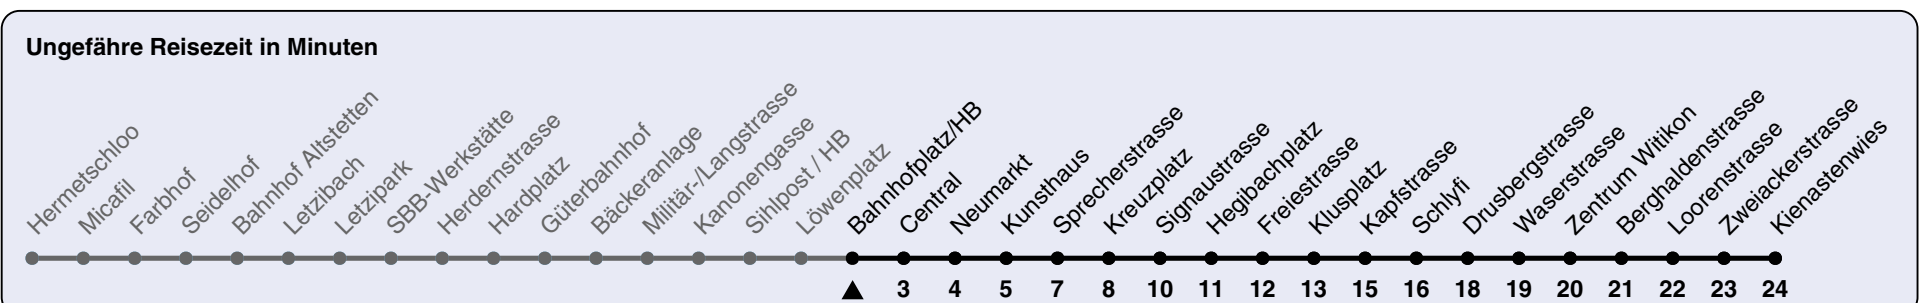

Bahnhofplatz/HB

# Richtung Kienastewies

h	Montag-Freitag	Samstag	Sonn- und Feiertag
4	43 58	43 58	43 58
5	13 28 35 43 50 58	13 28 43 58	13 28 43 58
6	05 12 18 25 33 40 48 55	13 28 43 58	13 28 43 58
7	02 10 17 25 32 37 44 52 59	06 13 21 28 43 51 58	13 28 43 58
8	07 14 22 30 38 46 54	08 18 28 38 48 58	13 28 43 58
9	03 11 20 28 36 43 51 58	08 18 28 38 48 58	13 28 36 43 51 58
10	06 13 21 28 36 43 51 58	08 16 20 25 34 43 51 58	06 13 28 38 48 58
11	06 13 21 28 36 43 51 58	06 13 21 28 36 43 51 58	08 18 28 38 48 58
12	06 13 21 28 36 43 51 58	06 13 21 28 36 43 51 58	08 18 28 38 48 58
13	06 13 21 28 36 43 51 58	06 13 21 28 36 43 51 58	08 18 28 38 48 58
14	06 13 21 28 36 40 43 51 58	06 13 21 28 36 43 51 58	08 18 28 38 48 58
15	06 13 19 27 34 42 49 57	06 13 21 28 36 43 51 58	08 18 28 38 48 58
16	04 11 15 21 28 36 43 51 58	06 13 21 28 36 43 51 58	08 18 28 38 48 58
17	06 13 21 28 36 43 51 58	06 13 21 28 36 43 51 58	08 18 28 38 48 58
18	06 13 21 29 36 44 52 59	06 13 21 27 34 42 49 57	08 18 28 38 48 58
19	08 16 24 32 40 48 56	04 12 19 27 34 42 49 57	08 18 28 38 48 58
20	04 11 19 24 32 43 58	04 12 19 25 32 43 58	08 19 30 43 58
21	13 28 43 58	13 28 43 58	13 28 43 58
22	13 28 43 58	13 28 43 58	13 28 43 58
23	13 28 43 58	13 28 43 58	13 28 43 58
0	13 28	13 28	13 28

Nach besonderem Fahrplan verkehren die Kurse am 24. und 31. Dezember, am Sechseläuten, an der Streetparade und am Knabenschiessen.

Als Feiertage gelten: 25./26. Dez., 1./2. Jan., Karfreitag, Ostermontag, 1. Mai, Auffahrt, Pfingstmontag, 1. Aug.