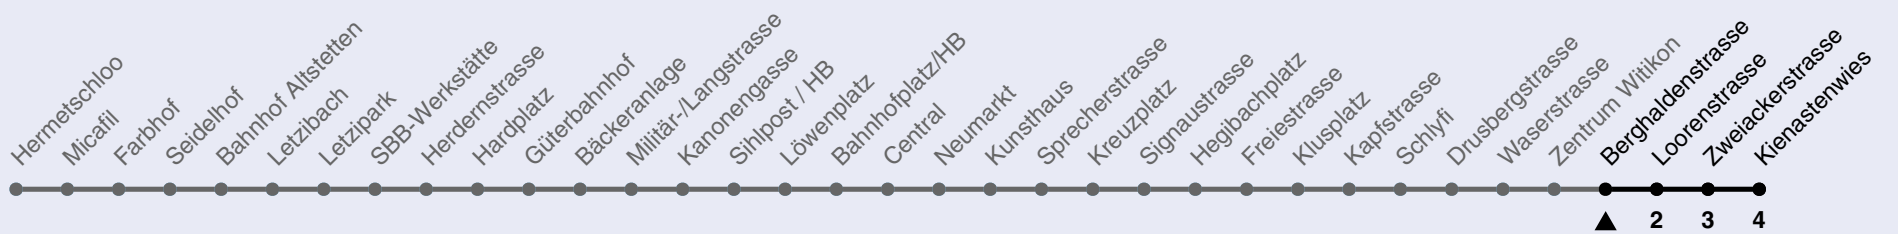

Berghaldenstrasse

Richtung Kienastewies

h	Montag-Freitag	Samstag	Sonn- und Feiertag
5	02 17 32 47 54	02 17 32 47	02 17 32 47
6	02 09 17 24 31 37 44 51 59	02 17 32 47	02 17 32 47
7	06 14 23 31 38 46 53 58	02 17 25 32 40 47	02 17 32 47
8	05 13 20 28 35 43 51 59	02 10 17 27 37 47 57	02 17 32 47
9	07 15 23 32 40 49 56	07 17 27 37 47 57	02 17 32 47 55
10	04 11 19 26 34 41 49 56	07 17 27 35 41 46 55	02 10 17 25 32 47 57
11	04 11 19 26 34 41 49 56	04 11 19 26 34 41 49 56	07 17 27 37 47 57
12	04 11 19 26 34 41 49 56	04 11 19 26 34 41 49 56	07 17 27 37 47 57
13	04 11 19 26 34 41 49 56	04 11 19 26 34 41 49 56	07 17 27 37 47 57
14	04 11 19 26 34 41 49 56	04 11 19 26 34 41 49 56	07 17 27 37 47 57
15	00 04 11 19 26 34 40 47 55	04 11 19 26 34 41 49 56	07 17 27 37 47 57
16	02 10 17 25 32 36 42 50 58	04 11 19 26 34 41 49 56	07 17 27 37 47 57
17	05 13 20 28 35 43 50 58	04 11 19 26 34 41 49 56	07 17 27 37 47 57
18	05 13 20 28 35 43 51 58	04 11 19 26 34 41 46 53	07 17 27 37 47 57
19	06 14 20 28 36 44 52	01 08 16 23 31 38 46 53	07 17 27 37 47 57
20	00 08 16 24 32 39 43 50	01 08 16 23 31 38 43 51	07 17 27 38 48
21	02 17 32 47	02 17 32 47	02 17 32 47
22	02 17 32 47	02 17 32 47	02 17 32 47
23	02 17 32 47	02 17 32 47	02 17 32 47
0	02 17 32 47 53ab	02 17 32 47 53ab	02 17 32 47 53ab

a) bis Loorenstrasse b) Kurs der Linie 701

Nach besonderem Fahrplan verkehren die Kurse am 24. und 31. Dezember, am Sechseläuten, an der Streetparade und am Knabenschiessen.

Als Feiertage gelten: 25./26. Dez., 1./2. Jan., Karfreitag, Ostermontag, 1. Mai, Auffahrt, Pfingstmontag, 1. Aug.

Ungefähre Reisezeit in Minuten

Gültig ab: 19.02. - 31.05.24