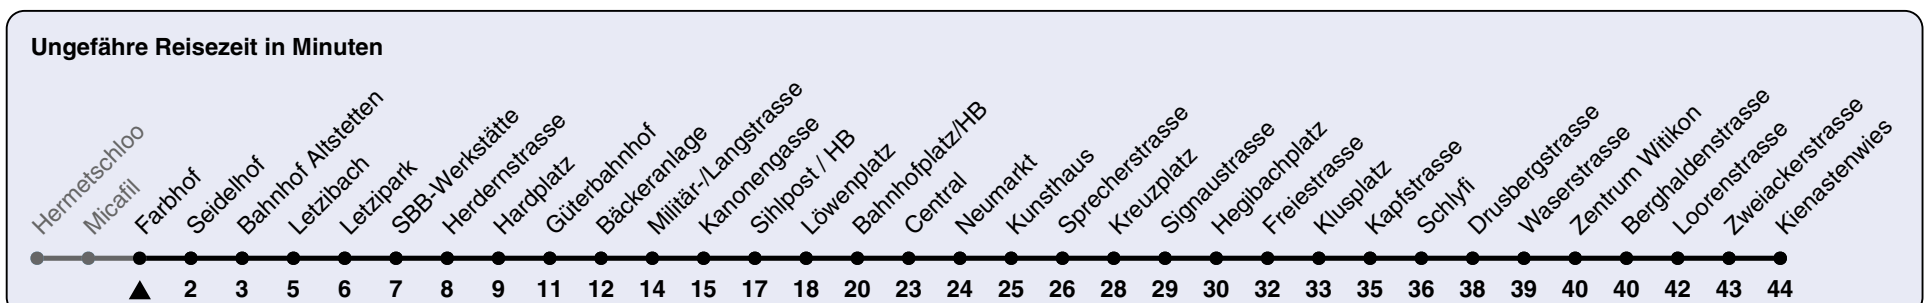

Farbhof

Richtung Kienastewies

h	Montag-Freitag	Samstag	Sonn- und Feiertag
5	10 25 40 54	10 25 40 55	10 25 40 55
6	07 14 22 29 37 42 50 57	10 25 40 55	10 25 40 55
7	05 12 17 24 32 39 47 54	10 25 39 49 59	10 25 40 55
8	02 10 18 26 34 42 51 59	09 19 29 39 49 59	10 25 40 55
9	08 15 23 30 38 45 53	09 19 29 39 49 57	10 25 40 55
10	00 08 15 23 30 38 45 53	05 14 23 30 38 45 53	09 19 29 39 49 59
11	00 08 15 23 30 38 45 53	00 08 15 23 30 38 45 53	09 19 29 39 49 59
12	00 08 15 23 30 38 45 53	00 08 15 23 30 38 45 53	09 19 29 39 49 59
13	00 08 15 23 30 38 45 53	00 08 15 23 30 38 45 53	09 19 29 39 49 59
14	00 08 15 23 30 38 45 53 59	00 08 15 23 30 38 45 53	09 19 29 39 49 59
15	06 14 21 29 36 44 51 55	00 08 15 23 30 38 45 53	09 19 29 39 49 59
16	01 07 14 22 29 37 44 52 59	00 08 15 23 30 38 45 53	09 19 29 39 49 59
17	07 14 22 29 37 44 52	00 08 15 23 30 38 45 53	09 19 29 39 49 59
18	00 07 15 23 31 39 47 55	00 08 15 23 30 38 45 53	09 19 29 39 49 59
19	03 11 19 21a 27 35 43 51 58	00 08 15 23 30 38 45 53	09 19 29 39 49 51a
20	06 13 15a 25 29a 40 44a 55	00 06 14 25 29a 40 43a 47a 55	00 11 25 29a 40 55
21	10 25 40 55	10 25 40 55	10 25 40 55
22	10 25 40 55	10 25 40 55	10 25 40 55
23	10 25 40 55	10 25 40 55	10 25 40 55
0	10 20a 35a 50a	10 20a 35a 50a	10 20a 35a 50a
1	05a	05a	05a

a) bis Herdernstrasse

Nach besonderem Fahrplan verkehren die Kurse am 24. und 31. Dezember, am Sechseläuten, an der Streetparade und am Knabenschiessen.

Als Feiertage gelten: 25./26. Dez., 1./2. Jan., Karfreitag, Ostermontag, 1. Mai, Auffahrt, Pfingstmontag, 1. Aug.

Gültig ab: 19.02. - 31.05.24