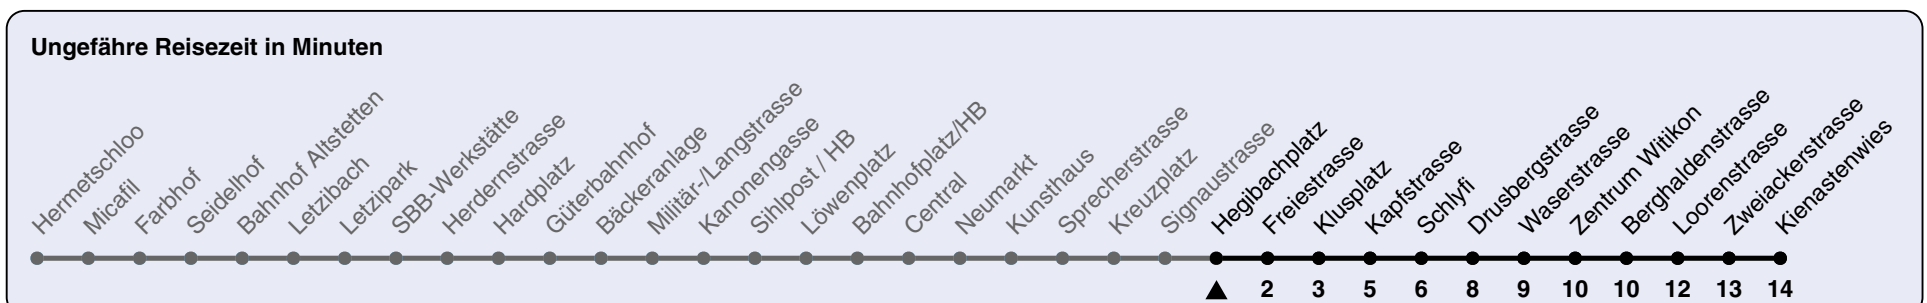

Hegibachplatz

Richtung Kienastewies

| h | Montag-Freitag | Samstag | Sonn- und Feiertag |
|----|----------------------------|----------------------------|----------------------|
| 4 | 53 | 53 | 53 |
| 5 | 08 23 38 45 53 | 08 23 38 53 | 08 23 38 53 |
| 6 | 00 08 15 22 28 35 42 50 57 | 08 23 38 53 | 08 23 38 53 |
| 7 | 05 13 20 28 35 43 47 55 | 08 16 23 31 38 53 | 08 23 38 53 |
| 8 | 02 10 17 25 33 41 49 57 | 00 07 17 27 37 47 57 | 08 23 38 53 |
| 9 | 05 13 22 30 39 46 54 | 07 17 27 37 47 57 | 08 23 38 46 53 |
| 10 | 01 09 16 24 31 39 46 54 | 07 17 25 31 36 45 54 | 01 08 16 23 37 47 57 |
| 11 | 01 09 16 24 31 39 46 54 | 01 09 16 24 31 39 46 54 | 07 17 27 37 47 57 |
| 12 | 01 09 16 24 31 39 46 54 | 01 09 16 24 31 39 46 54 | 07 17 27 37 47 57 |
| 13 | 01 09 16 24 31 39 46 54 | 01 09 16 24 31 39 46 54 | 07 17 27 37 47 57 |
| 14 | 01 09 16 24 31 39 46 50 54 | 01 09 16 24 31 39 46 54 | 07 17 27 37 47 57 |
| 15 | 01 09 16 24 30 37 45 52 | 01 09 16 24 31 39 46 54 | 07 17 27 37 47 57 |
| 16 | 00 07 15 22 26 32 39 47 54 | 01 09 16 24 31 39 46 54 | 07 17 27 37 47 57 |
| 17 | 02 09 17 24 32 39 47 54 | 01 09 16 24 31 39 46 54 | 07 17 27 37 47 57 |
| 18 | 02 09 17 24 32 40 47 55 | 01 09 16 24 31 36 44 51 59 | 07 17 27 37 47 57 |
| 19 | 03 10 18 26 34 42 50 58 | 06 14 21 29 36 44 51 59 | 07 17 27 37 47 57 |
| 20 | 06 14 22 29 34 41 53 | 06 14 21 29 34 42 53 | 07 17 29 39 53 |
| 21 | 08 23 38 53 | 08 23 38 53 | 08 23 38 53 |
| 22 | 08 23 38 53 | 08 23 38 53 | 08 23 38 53 |
| 23 | 08 23 38 53 | 08 23 38 53 | 08 23 38 53 |
| 0 | 08 23 38 | 08 23 38 | 08 23 38 |

Nach besonderem Fahrplan verkehren die Kurse am 24. und 31. Dezember, am Sechseläuten, an der Streetparade und am Knabenschiessen.

Als Feiertage gelten: 25./26. Dez., 1./2. Jan., Karfreitag, Ostermontag, 1. Mai, Auffahrt, Pfingstmontag, 1. Aug.

Gültig ab: 19.02. - 31.05.24

GEMEINSAM VORWÄRTS.