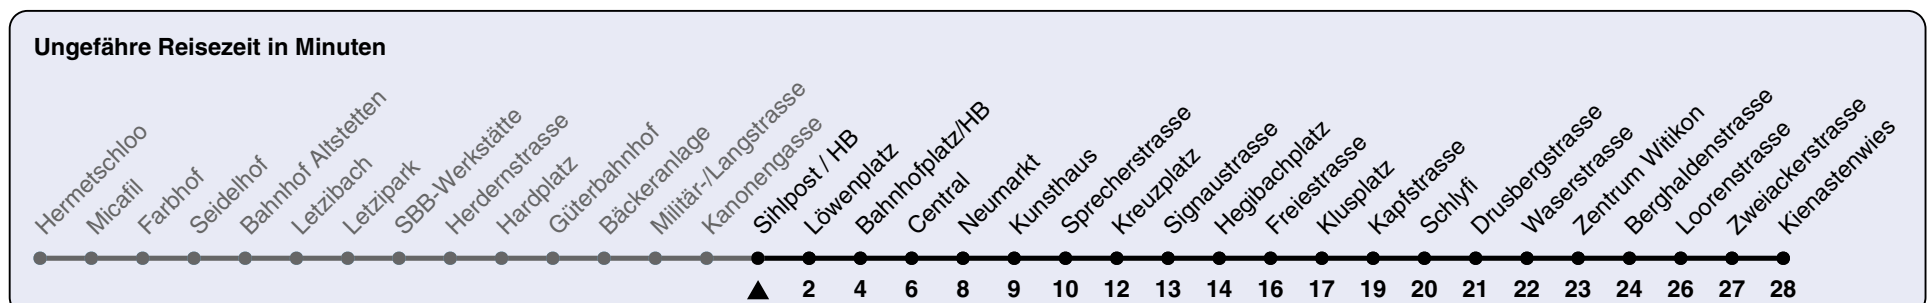

Sihlpost / HB

Richtung Kienastewies

h	Montag-Freitag	Samstag	Sonn- und Feiertag
4	40 55	40 55	40 55
5	10 25 32 40 47 55	10 25 40 55	10 25 40 55
6	02 09 15 22 29 37 44 52 59	10 25 40 55	10 25 40 55
7	06 14 21 29 33 41 48 56	03 10 18 25 40 47 54	10 25 40 55
8	03 11 19 27 35 43 51 59	04 14 24 34 44 54	10 25 40 55
9	08 16 25 32 40 47 55	04 14 24 34 44 54	10 25 33 40 48 55
10	02 10 17 25 32 40 47 55	04 12 17 22 31 40 47 55	03 10 24 34 44 54
11	02 10 17 25 32 40 47 55	02 10 17 25 32 40 47 55	04 14 24 34 44 54
12	02 10 17 25 32 40 47 55	02 10 17 25 32 40 47 55	04 14 24 34 44 54
13	02 10 17 25 32 40 47 55	02 10 17 25 32 40 47 55	04 14 24 34 44 54
14	02 10 17 25 32 36 40 47 55	02 10 17 25 32 40 47 55	04 14 24 34 44 54
15	02 10 16 23 31 38 46 53	02 10 17 25 32 40 47 55	04 14 24 34 44 54
16	01 08 12 18 25 32 40 47 55	02 10 17 25 32 40 47 55	04 14 24 34 44 54
17	02 10 17 25 32 40 47 55	02 10 17 25 32 40 47 55	04 14 24 34 44 54
18	02 10 18 25 33 41 49 56	02 10 17 23 31 38 46 53	04 14 24 34 44 54
19	04 12 20 28 36 44 52	01 08 16 23 31 38 46 53	04 14 24 34 44 54
20	00 08 15 21 28 40 55	01 08 16 21 29 40 55	04 16 26 40 55
21	10 25 40 55	10 25 40 55	10 25 40 55
22	10 25 40 55	10 25 40 55	10 25 40 55
23	10 25 40 55	10 25 40 55	10 25 40 55
0	10 25	10 25	10 25

Nach besonderem Fahrplan verkehren die Kurse am 24. und 31. Dezember, am Sechseläuten, an der Streetparade und am Knabenschiessen.

Als Feiertage gelten: 25./26. Dez., 1./2. Jan., Karfreitag, Ostermontag, 1. Mai, Auffahrt, Pfingstmontag, 1. Aug.

Gültig ab: 19.02. - 31.05.24