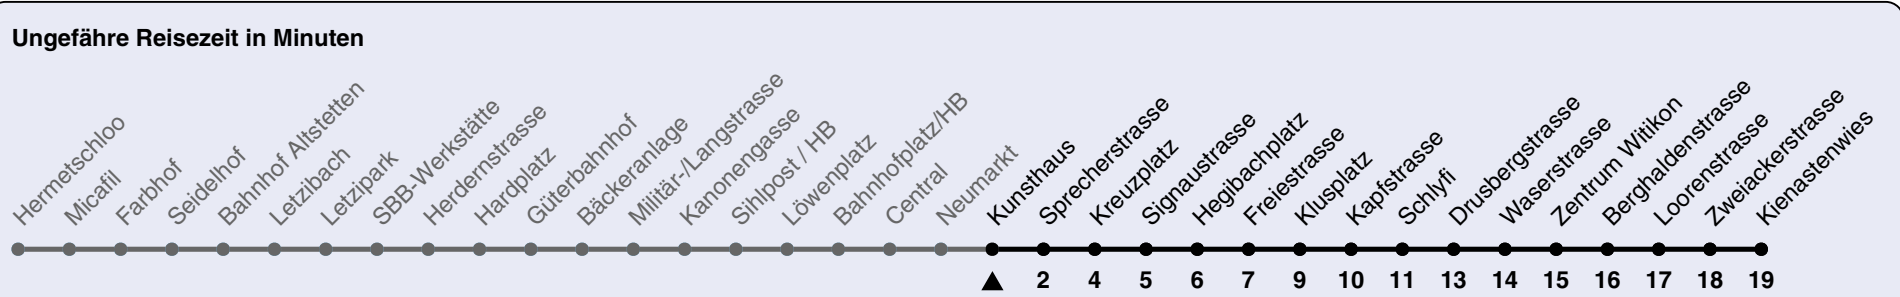

Kunsthau

Richtung Kienastewies

h	Montag-Freitag	Samstag	Sonn- und Feiertag
4	48	48	48
5	03 18 33 40 48 55	03 18 33 48	03 18 33 48
6	03 10 17 23 30 37 45 52	03 18 33 48	03 18 33 48
7	00 07 15 22 30 37 42 49 57	03 11 18 26 33 48 55	03 18 33 48
8	04 12 19 27 35 43 51 59	02 12 22 32 42 52	03 18 33 48
9	08 16 25 33 41 48 56	02 12 22 32 42 52	03 18 33 41 48 56
10	03 11 18 26 33 41 48 56	02 12 20 25 30 39 48 56	03 11 18 32 42 52
11	03 11 18 26 33 41 48 56	03 11 18 26 33 41 48 56	02 12 22 32 42 52
12	03 11 18 26 33 41 48 56	03 11 18 26 33 41 48 56	02 12 22 32 42 52
13	03 11 18 26 33 41 48 56	03 11 18 26 33 41 48 56	02 12 22 32 42 52
14	03 11 18 26 33 41 45 48 56	03 11 18 26 33 41 48 56	02 12 22 32 42 52
15	03 11 18 24 32 39 47 54	03 11 18 26 33 41 48 56	02 12 22 32 42 52
16	02 09 16 20 26 34 41 49 56	03 11 18 26 33 41 48 56	02 12 22 32 42 52
17	04 11 19 26 34 41 49 56	03 11 18 26 33 41 48 56	02 12 22 32 42 52
18	04 11 19 27 34 42 50 58	03 11 18 26 31 39 46 54	02 12 22 32 42 52
19	04 13 21 29 37 45 53	01 09 16 24 31 39 46 54	02 12 22 32 42 52
20	01 09 16 24 29 36 48	01 09 16 24 29 37 48	02 12 24 34 48
21	03 18 33 48	03 18 33 48	03 18 33 48
22	03 18 33 48	03 18 33 48	03 18 33 48
23	03 18 33 48	03 18 33 48	03 18 33 48
0	03 18 33	03 18 33	03 18 33

Nach besonderem Fahrplan verkehren die Kurse am 24. und 31. Dezember, am Sechseläuten, an der Streetparade und am Knabenschiessen.

Als Feiertage gelten: 25./26. Dez., 1./2. Jan., Karfreitag, Ostermontag, 1. Mai, Auffahrt, Pfingstmontag, 1. Aug.

Gültig ab: 19.02. - 31.05.24

GEMEINSAM VORWÄRTS. ZVV