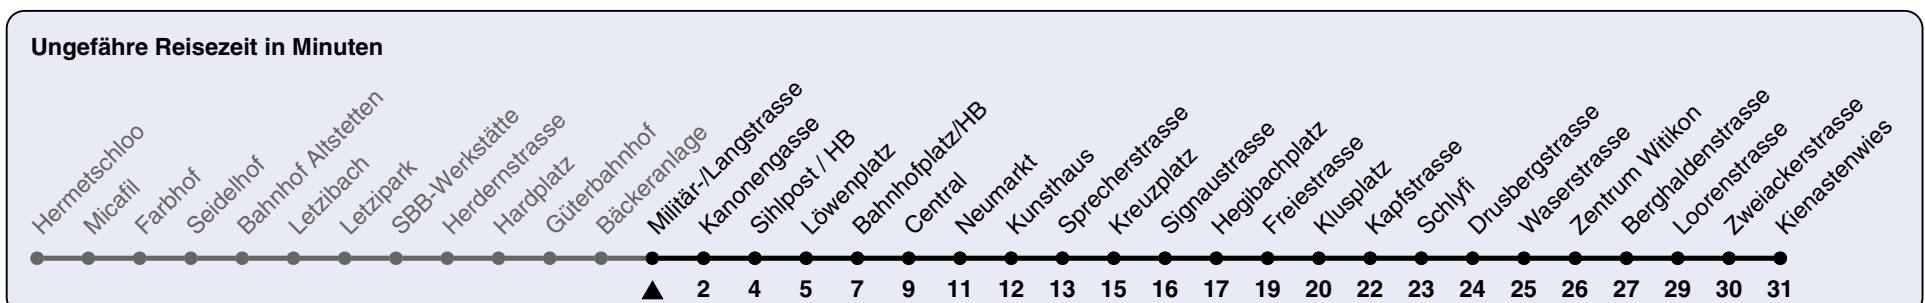

Militär-/Langstrasse

Richtung Kienastewies

h	Montag-Freitag	Samstag	Sonn- und Feiertag
4	37 52 59a	37 52 59a	37 52 59a
5	07 14a 22 29 37 44 52 59	07 14a 22 37 52	07 14a 22 37 52
6	06 12 19 27 34 42 49 56	07 22 37 52	07 22 37 52
7	03 11 18 26 30 38 45 53	00 07 15 22 37 44 52	07 22 37 52
8	00 08 16 24 32 40 47 56	02 12 22 32 42 52	07 22 37 52
9	04 13 21 29 36 44 51 59	02 12 22 32 42 52	07 22 30 37 45 52
10	06 14 21 29 36 44 51 59	02 10 14 18 27 36 44 51 59	00 07 22 32 42 52
11	06 14 21 29 36 44 51 59	06 14 21 29 36 44 51 59	02 12 22 32 42 52
12	06 14 21 29 36 44 51 59	06 14 21 29 36 44 51 59	02 12 22 32 42 52
13	06 14 21 29 36 44 51 59	06 14 21 29 36 44 51 59	02 12 22 32 42 52
14	06 14 21 29 33 36 44 51 59	06 14 21 29 36 44 51 59	02 12 22 32 42 52
15	06 12 20 27 35 42 50 57	06 14 21 29 36 44 51 59	02 12 22 32 42 52
16	04 08 14 22 29 37 44 52 59	06 14 21 29 36 44 51 59	02 12 22 32 42 52
17	07 14 22 29 37 44 52 59	06 14 21 29 36 44 51 59	02 12 22 32 42 52
18	07 15 22 30 38 46 52	06 14 21 28 36 43 51 58	02 12 22 32 42 52
19	01 09 17 25 33 41 49 57	06 13 21 28 36 43 51 58	02 12 22 32 42 52
20	04 12 18 26 37 52	06 13 19 26 37 52	02 13 24 37 52
21	07 22 37 52	07 22 37 52	07 22 37 52
22	07 22 37 52	07 22 37 52	07 22 37 52
23	07 22 37 52	07 22 37 52	07 22 37 52
0	07 22	07 22	07 22

a) bis Sihlpost / HB

Nach besonderem Fahrplan verkehren die Kurse am 24. und 31. Dezember, am Sechseläuten, an der Streetparade und am Knabenschiessen.

Als Feiertage gelten: 25./26. Dez., 1./2. Jan., Karfreitag, Ostermontag, 1. Mai, Auffahrt, Pfingstmontag, 1. Aug.

Gültig ab: 19.02. - 31.05.24

GEMEINSAM VORWÄRTS. ZVV