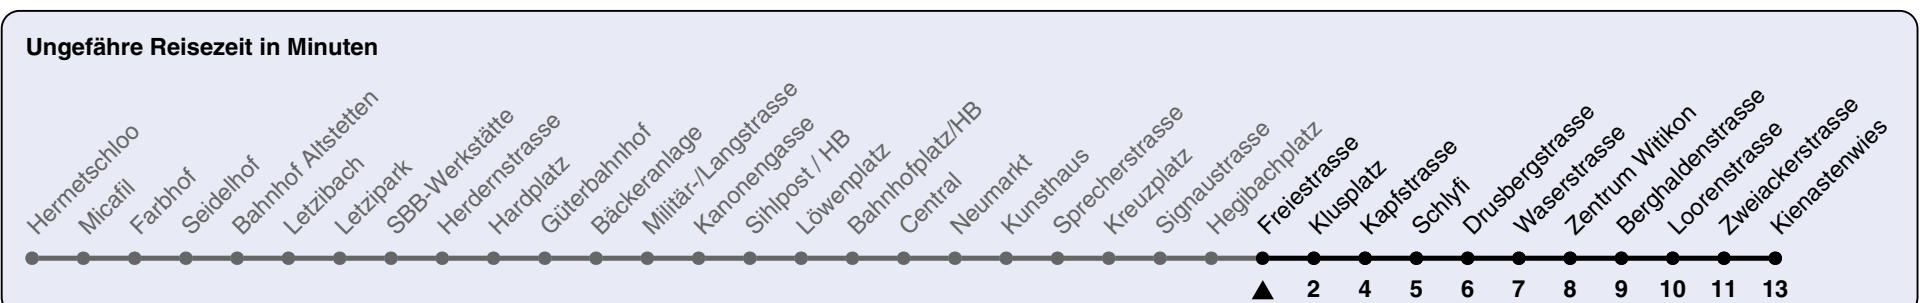

Freiestrasse

# Richtung Kienastewies

h	Montag-Freitag	Samstag	Sonn- und Feiertag
4	54	54	54
5	09 24 39 46 54	09 24 39 54	09 24 39 54
6	01 09 16 23 29 36 43 51 58	09 24 39 54	09 24 39 54
7	06 15 22 30 37 45 49 57	09 17 24 32 39 54	09 24 39 54
8	04 12 19 27 35 43 51 59	02 09 19 29 39 49 59	09 24 39 54
9	06 15 23 32 40 48 55	09 19 29 39 49 59	09 24 39 47 54
10	03 10 18 25 33 40 48 55	09 19 27 32 37 46 55	02 09 17 24 39 49 59
11	03 10 18 25 33 40 48 55	03 10 18 25 33 40 48 55	09 19 29 39 49 59
12	03 10 18 25 33 40 48 55	03 10 18 25 33 40 48 55	09 19 29 39 49 59
13	03 10 18 25 33 40 48 55	03 10 18 25 33 40 48 55	09 19 29 39 49 59
14	03 10 18 25 33 40 48 52 55	03 10 18 25 33 40 48 55	09 19 29 39 49 59
15	03 10 18 25 31 39 46 54	03 10 18 25 33 40 48 55	09 19 29 39 49 59
16	01 09 16 23 27 33 41 48 56	03 10 18 25 33 40 48 55	09 19 29 39 49 59
17	03 11 18 26 33 41 48 56	03 10 18 25 33 40 48 55	09 19 29 39 49 59
18	03 11 18 26 34 41 49 57	03 10 18 25 33 38 45 53	09 19 29 39 49 59
19	05 11 20 28 36 44 52	00 08 15 23 30 38 45 53	09 19 29 39 49 59
20	00 08 16 23 31 35 42 54	00 08 15 23 30 35 43 54	09 19 30 40 54
21	09 24 39 54	09 24 39 54	09 24 39 54
22	09 24 39 54	09 24 39 54	09 24 39 54
23	09 24 39 54	09 24 39 54	09 24 39 54
0	09 24 39	09 24 39	09 24 39

Nach besonderem Fahrplan verkehren die Kurse am 24. und 31. Dezember, am Sechseläuten, an der Streetparade und am Knabenschiessen.

Als Feiertage gelten: 25./26. Dez., 1./2. Jan., Karfreitag, Ostermontag, 1. Mai, Auffahrt, Pfingstmontag, 1. Aug.