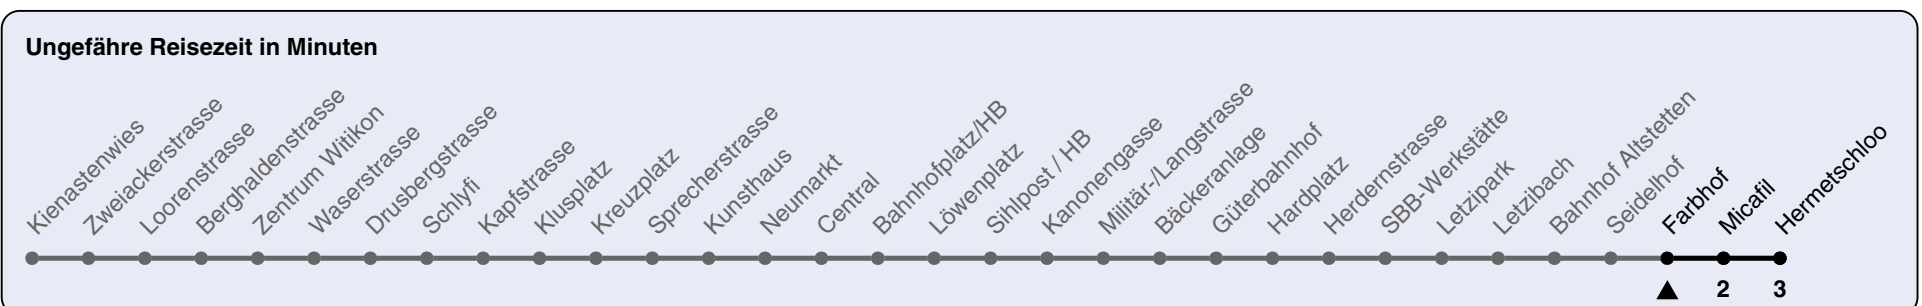

Farbhof

# Richtung Hermetschloo

h	Montag-Freitag	Samstag	Sonn- und Feiertag
5	03 19 34 44 59	03 19 34 44 59	03 19 34 44 59
6	07 14 22 29 34 41 44 52 59	14 29 44 59	14 29 44 59
7	05 12 21 29 36 44 51 59	14 29 37 44 59	14 29 44 59
8	06 14 21 29 36 44 51 59	07 11 21 31 41 51	14 29 44 59
9	07 14 22 30 37 45 52	01 11 21 31 41 51	14 29 44 59
10	00 07 15 22 30 37 45 52	01 11 17 21 31 40 45 52	07 14 25 29 41 51
11	00 07 15 22 30 37 45 52	00 07 15 22 30 37 45 52	01 11 21 31 41 51
12	00 07 15 22 30 37 45 52	00 07 15 22 30 37 45 52	01 11 21 31 41 51
13	00 07 15 22 30 37 45 52	00 07 15 22 30 37 45 52	01 11 21 31 41 51
14	00 07 15 22 30 37 45 52	00 07 15 22 30 37 45 52	01 11 21 31 41 51
15	00 07 15 22 30 37 45 50 55	00 07 15 22 30 37 45 52	01 11 21 31 41 51
16	02 09 16 23 33 40 48 55	00 07 15 22 30 37 45 52	01 11 21 31 41 51
17	03 10 18 25 33 40 48 55	00 07 15 22 30 37 45 52	01 11 21 31 41 51
18	03 10 18 25 33 40 48 55	00 07 15 22 30 37 43 51 58	01 11 21 31 41 51
19	03 10 18 22 29 37 45 52	06 14 22 30 38 45 53	01 11 21 31 41 51
20	00 07 15 22 30 37 44 59	00 08 15 23 30 38 44 59	01 11 21 31 44 59
21	14 29 44 59	14 29 44 59	14 29 44 59
22	14 29 44 59	14 29 44 59	14 29 44 59
23	14 29 44 59	14 29 44 59	14 29 44 59
0	14 29 44 59	14 29 44 59	14 29 44 59

Nach besonderem Fahrplan verkehren die Kurse am 24. und 31. Dezember, am Sechseläuten, an der Streetparade und am Knabenschiessen.

Als Feiertage gelten: 25./26. Dez., 1./2. Jan., Karfreitag, Ostermontag, 1. Mai, Auffahrt, Pfingstmontag, 1. Aug.