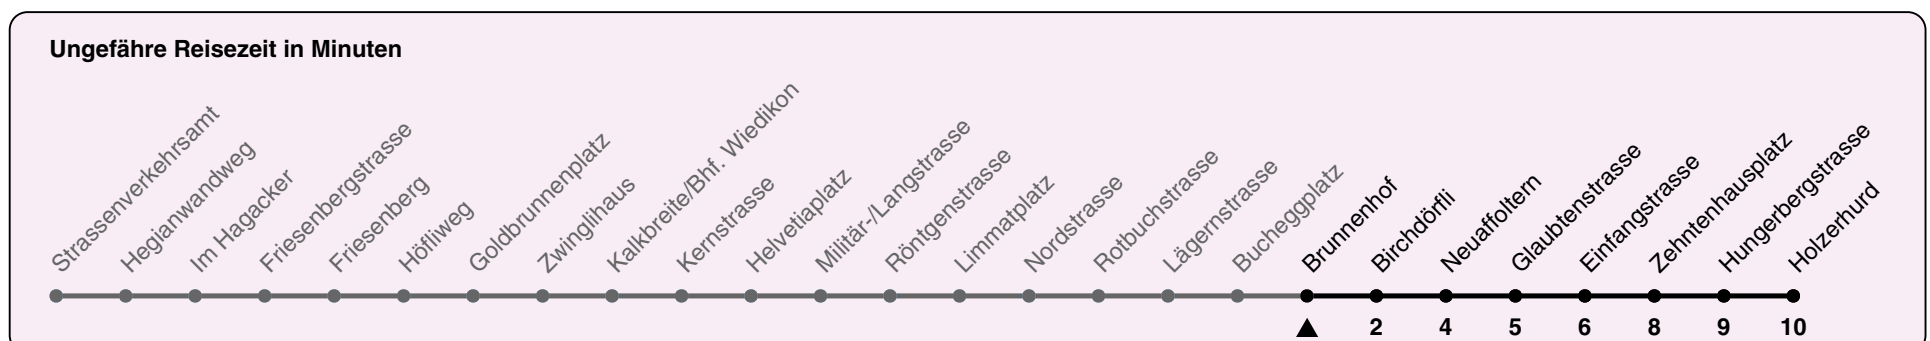

32

ZVV-Contact 0800 988 988 | zvv.ch

Zum Live-Fahrplan

Brunnenhof Richtung Holzerhurd

h	Montag-Freitag	Samstag	Sonn- und Feiertag
4	41 56	56	56
5	11 26 38 46 52 59	11 26 38 52	11 26 38 52
6	07 14 22 26 31 38 42 45 52 58	07 22 37 52	07 22 37 52
7	04 10 16 22 28 34 40 46 52 58	07 22 30 37 48 57	07 22 37 52
8	04 10 16 22 28 34 40 46 54	07 17 27 37 47 57	07 22 37 52
9	01 09 16 24 31 39 46 54	07 17 27 37 43 47 57	07 22 37 52
10	01 09 16 24 31 39 46 54	03 07 15 24 31 39 46 54	00 07 18 27 37 47 57
11	01 09 16 24 31 39 46 54	01 09 16 24 31 39 46 54	07 17 27 37 47 57
12	01 09 16 24 31 39 46 54	01 09 16 24 31 39 46 54	07 17 27 37 47 57
13	01 09 16 24 31 39 46 54	01 09 16 24 31 39 46 54	07 17 27 37 47 57
14	01 09 16 24 31 39 46 54	01 09 16 24 31 39 46 54	07 17 27 37 47 57
15	01 09 16 24 31 39 46 54	01 09 16 24 31 39 46 54	07 17 27 37 47 57
16	01 04 09 16 22 27 33 39 45 51 57	01 09 16 24 31 39 46 54	07 17 27 37 47 57
17	03 09 15 21 27 33 39 45 51 57	01 09 16 24 31 39 46 54	07 17 27 37 47 57
18	03 09 15 21 27 33 39 45 52 59	01 09 16 24 30 38 45 53	07 17 27 37 47 57
19	01 09 16 24 31 39 46 54	00 08 15 23 30 38 45 53	07 17 27 37 47 57
20	01 09 16 24 31 39 52	00 08 15 23 31 39 52	07 17 28 38 52
21	07 22 37 52	07 22 37 52	07 22 37 52
22	07 22 37 52	07 22 37 52	07 22 37 52
23	07 22 37 52	07 22 37 52	07 22 37 52
0	07 22 44	07 22 44	07 22 44

Nach besonderem Fahrplan verkehren die Kurse am 24. und 31. Dezember, am Sechseläuten, an der Streetparade und am Knabenschiessen.

Als Feiertage gelten: 25./26. Dez., 1./2. Jan., Karfreitag, Ostermontag, 1. Mai, Auffahrt, Pfingstmontag, 1. Aug.