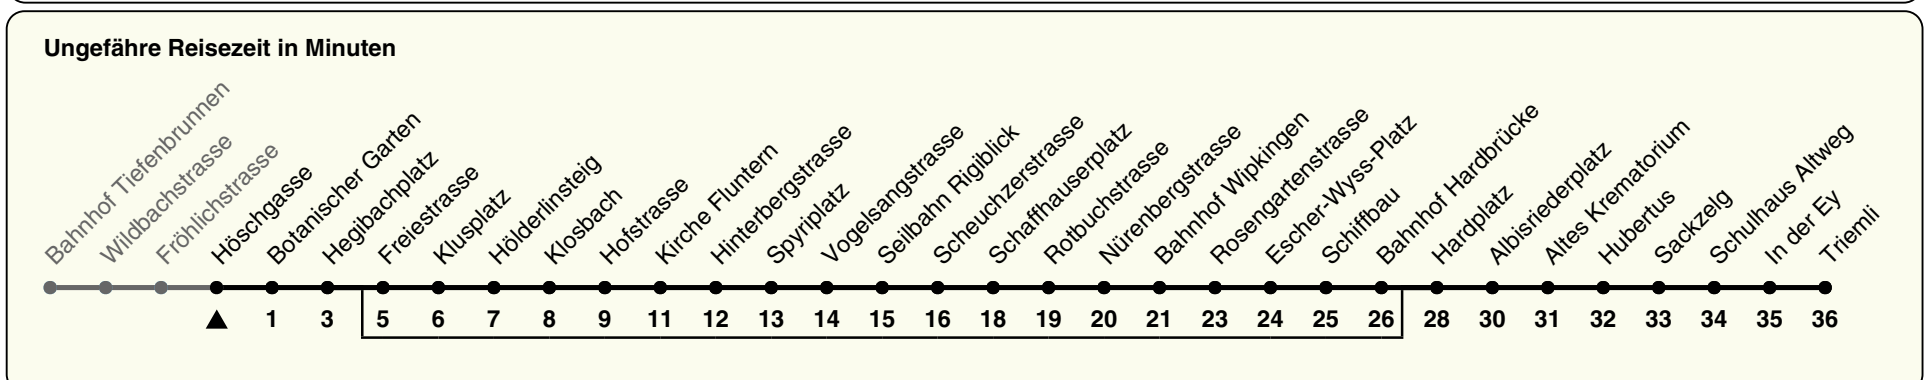

33

ZVV-Contact 0800 988 988 | zvv.ch

Zum Live-Fahrplan

Höschgasse

Richtung Triemli

h	Montag-Freitag	Samstag	Sonn- und Feiertag
5	34 49	34 49	34 49
6	01 09 17 24 32 39 47 54	04 19 34 49	04 19 34 49
7	02 09 17 22 29 36 44 51 59	04 19 29 39 49 59	04 19 34 49
8	06 13 21 28 37 43 49 57	09 19 29 39 49 59	04 19 34 49
9	04 12 19 27 34 42 49 57	09 19 29 38 49 59	04 19 34 49 59
10	04 12 19 27 34 42 49 57	04 12 19 27 34 42 49 57	09 19 29 39 49 59
11	04 12 19 27 34 42 49 57	04 12 19 27 34 42 49 57	09 19 29 39 49 59
12	04 12 19 27 34 42 49 57	04 12 19 27 34 42 49 57	09 19 29 39 49 59
13	04 12 19 27 34 42 49 57	04 12 19 27 34 42 49 57	09 19 29 39 49 59
14	04 12 19 27 34 42 49 57	04 12 19 27 34 42 49 57	09 19 29 39 49 59
15	04 12 19 27 34 41 49 56	04 12 19 27 34 42 49 57	09 19 29 39 49 59
16	04 11 19 26 34 41 49 56	04 12 19 27 34 42 49 57	09 19 29 39 49 59
17	04 11 19 26 34 41 49 56	04 12 19 27 34 42 49 57	09 19 29 39 49 59
18	04 11 19 26 34 42 50 58	04 12 19 27 34 42 49 57	09 19 29 39 49 59
19	06 14 21 29 36 44 51	04 12 19 27 34 42 49 55bc	09 19 29 39 49 59
20	01 03 ^{bc} 11 21 24 ^{bc} 34 39 ^{bc} 49	02 11 21 23 ^{bc} 34 36 ^{bc} 49	10 19 34 38 ^{bc} 49
21	04 06 ^{bc} 19 34 49	04 06 ^{bc} 19 34 49	04 19 34 49
22	04 19 34 49	04 19 34 49	04 19 34 49
23	04 19 34 49	04 19 34 49	04 19 34 49
0	04 19 28 ^a 43 ^{bc}	04 19 28 ^a 43 ^{bc}	04 19 28 ^a 43 ^{bc}

a) bis Albisriederplatz b) bis Hardplatz c) bedient nicht von Freiestrasse bis Bahnhof Hardbrücke

Nach besonderem Fahrplan verkehren die Kurse am 24. und 31. Dezember, am Sechseläuten, an der Streetparade und am Knabenschiessen.

Als Feiertage gelten: 25./26. Dez., 1./2. Jan., Karfreitag, Ostermontag, 1. Mai, Auffahrt, Pfingstmontag, 1. Aug.

Gültig von 10.12.2023 - 14.12.2024

GEMEINSAM VORWÄRTS.