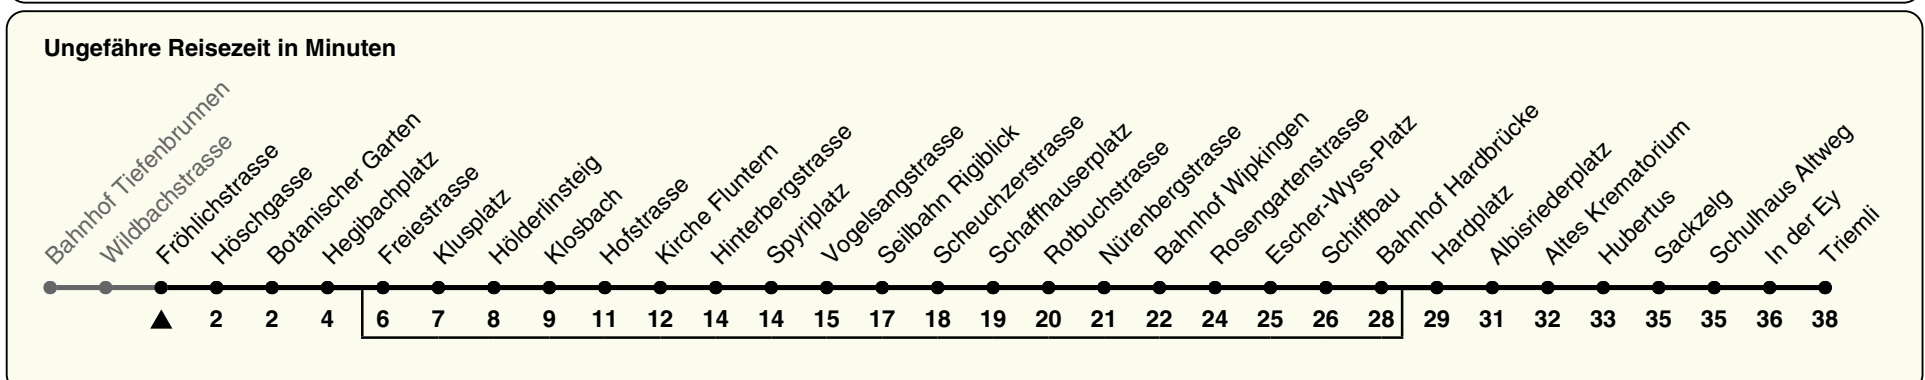

33

ZVV-Contact 0800 988 988 | zvv.ch

Zum Live-Fahrplan

Fröhlichstrasse Richtung Triemli

h	Montag-Freitag	Samstag	Sonn- und Feiertag
5	32 47 59	32 47	32 47
6	07 16 23 31 38 46 53	02 17 32 47	02 17 32 47
7	01 08 16 21 28 35 43 50 58	02 17 28 38 48 58	02 17 32 47
8	05 12 20 27 36 42 48 56	08 18 28 38 48 58	02 17 32 47
9	03 11 18 26 33 41 48 56	08 18 28 37 48 58	02 17 32 47 58
10	03 11 18 26 33 41 48 56	03 11 18 26 33 41 48 56	08 18 28 38 48 58
11	03 11 18 26 33 41 48 56	03 11 18 26 33 41 48 56	08 18 28 38 48 58
12	03 11 18 26 33 41 48 56	03 11 18 26 33 41 48 56	08 18 28 38 48 58
13	03 11 18 26 33 41 48 56	03 11 18 26 33 41 48 56	08 18 28 38 48 58
14	03 11 18 26 33 41 48 56	03 11 18 26 33 41 48 56	08 18 28 38 48 58
15	03 11 18 26 33 40 48 55	03 11 18 26 33 41 48 56	08 18 28 38 48 58
16	03 10 18 25 33 40 48 55	03 11 18 26 33 41 48 56	08 18 28 38 48 58
17	03 10 18 25 33 40 48 55	03 11 18 26 33 41 48 56	08 18 28 38 48 58
18	03 10 18 25 33 41 49 57	03 11 18 26 33 41 48 56	08 18 28 38 48 58
19	05 13 20 28 35 43 50	03 11 18 26 33 41 48 54bc	08 18 28 38 48 58
20	00	01 10 20 22bc 32 35bc 47	09 17 32 37bc 47
21		02 05bc 17 32 47	02 17 32 47
22		02 17 32 47	02 17 32 47
23		02 17 32 47	02 17 32 47
0		02 17 26a 41bc	02 17 26a 41bc

a) bis Albisriederplatz b) bis Hardplatz c) bedient nicht von Freiestrasse bis Bahnhof Hardbrücke

Nach besonderem Fahrplan verkehren die Kurse am 24. und 31. Dezember, am Sechseläuten, an der Streetparade und am Knabenschiessen.

Als Feiertage gelten: 25./26. Dez., 1./2. Jan., Karfreitag, Ostermontag, 1. Mai, Auffahrt, Pfingstmontag, 1. Aug.

25.03.2024

Gültig: 03.06. - 16.08.2024

GEMEINSAM VORWÄRTS.