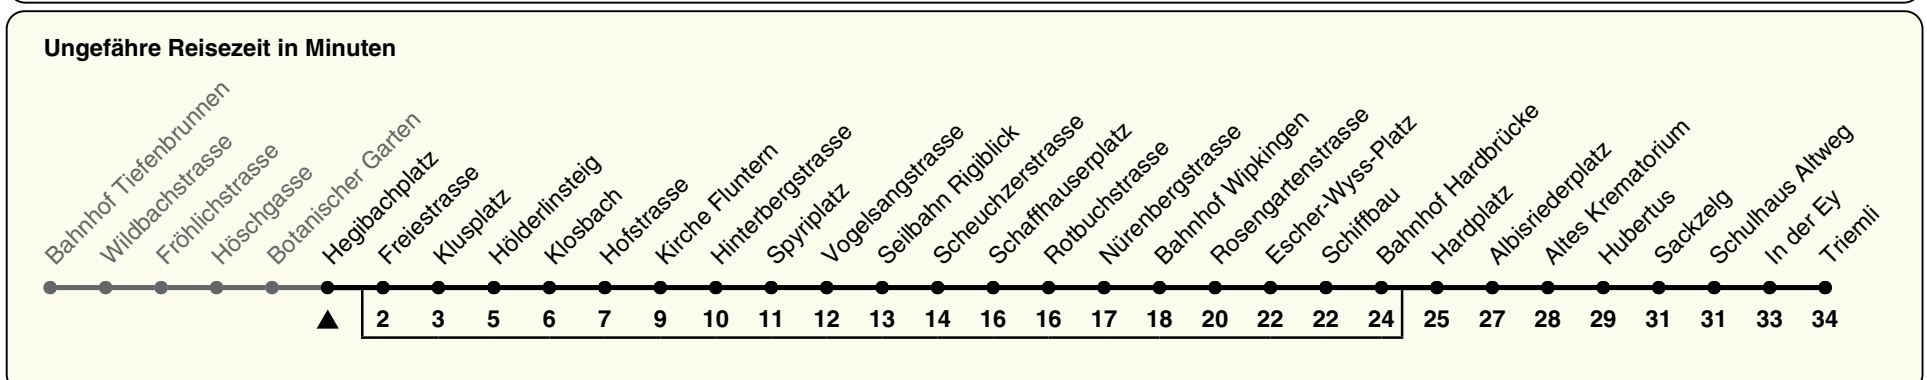

# 33

ZVV-Contact 0800 988 988 | zvv.ch

Zum Live-Fahrplan

Hegibachplatz

## Richtung Triemli

h	Montag-Freitag	Samstag	Sonn- und Feiertag
5	36 43 51 56	36 51	36 51
6	03 11 19 26 34 41 49 56	06 21 36 51	06 21 36 51
7	04 11 19 26 34 41 49 56	06 21 31 41 51	06 21 36 51
8	04 11 18 26 33 39 45 51 59	01 11 21 31 41 51	06 21 36 51
9	06 14 21 29 36 44 51 59	01 11 21 31 40 51	06 21 36 51
10	06 14 21 29 36 44 51 59	01 06 14 21 29 36 44 51 59	01 11 21 31 41 51
11	06 14 21 29 36 44 51 59	06 14 21 29 36 44 51 59	01 11 21 31 41 51
12	06 14 21 29 36 44 51 59	06 14 21 29 36 44 51 59	01 11 21 31 41 51
13	06 14 21 29 36 44 51 59	06 14 21 29 36 44 51 59	01 11 21 31 41 51
14	06 14 21 29 36 44 51 59	06 14 21 29 36 44 51 59	01 11 21 31 41 51
15	06 14 21 29 36 43 51 58	06 14 21 29 36 44 51 59	01 11 21 31 41 51
16	06 14 21 29 36 44 51 59	06 14 21 29 36 44 51 59	01 11 21 31 41 51
17	06 14 21 29 36 44 51 59	06 14 21 29 36 44 52	01 11 21 31 41 51
18	06 14 21 29 36 44 52	01 09 17 25 32 40 47 55	01 11 21 31 41 51
19	00 08 16 23 31 38 46 53	02 10 17 25 32 40 47 55 57bc	01 11 21 31 41 51
20	03 13 23 36 51	04 13 23 25bc 36 38bc 51	01 12 21 36 40bc 51
21	06 21 36 51	06 08bc 21 36 51	06 21 36 51
22	06 21 36 51	06 21 36 51	06 21 36 51
23	06 21 36 51	06 21 36 51	06 21 36 51
0	06 21 36a	06 21 30a 45bc	06 21 30a 45bc

a) bis Albisriederplatz b) bis Hardplatz c) bedient nicht von Freiestrasse bis Bahnhof Hardbrücke

Nach besonderem Fahrplan verkehren die Kurse am 24. und 31. Dezember, am Sechseläuten, an der Streetparade und am Knabenschieszen.

Als Feiertage gelten: 25./26. Dez., 1./2. Jan., Karfreitag, Ostermontag, 1. Mai, Auffahrt, Pfingstmontag, 1. Aug.

Gültig: 03.06. - 16.08.2024

GEMEINSAM VORWÄRTS.