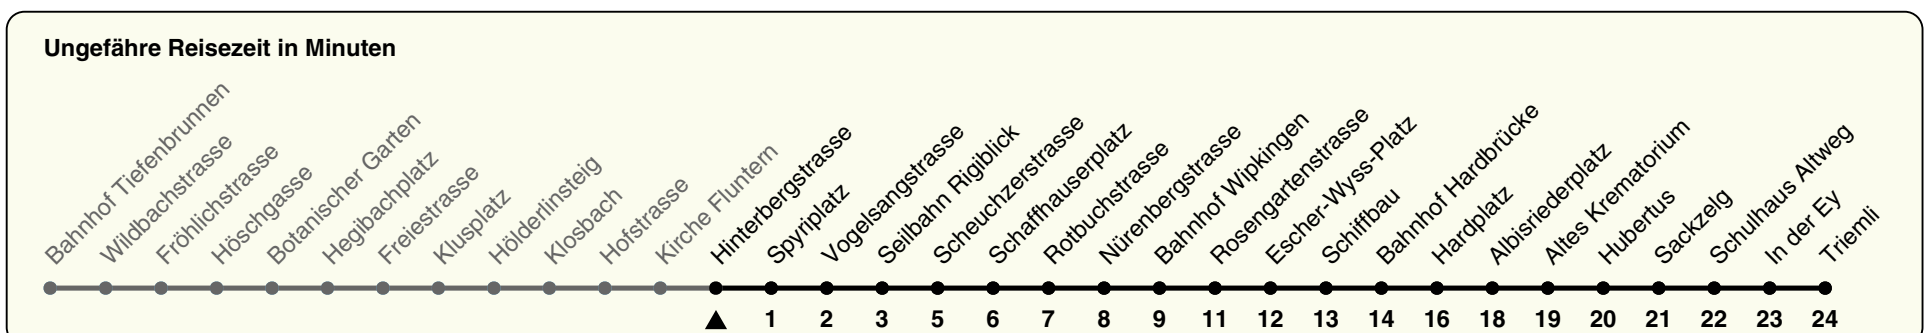

33

ZVV-Contact 0800 988 988 | zvv.ch

Zum Live-Fahrplan

Hinterbergstrasse

Richtung Triemli

h	Montag-Freitag	Samstag	Sonn- und Feiertag
5	29 44 51 59	29 44 59	29 44 59
6	05 11 19 29 36 44 51 59	14 29 44 59	14 29 44 59
7	06 14 21 29 36 44 51 59	14 29 40 50	14 29 44 59
8	06 14 21 28 35 42 48 54	00 10 20 30 40 50	14 29 44 59
9	01 08 16 23 31 38 46 53	00 10 20 30 40 49	14 29 44 59
10	01 08 16 23 31 38 46 53	00 10 16 23 31 38 46 53	10 20 30 40 50
11	01 08 16 23 31 38 46 53	01 08 16 23 31 38 46 53	00 10 20 30 40 50
12	01 08 16 23 31 38 46 53	01 08 16 23 31 38 46 53	00 10 20 30 40 50
13	01 08 16 23 31 38 46 53	01 08 16 23 31 38 46 53	00 10 20 30 40 50
14	01 08 16 23 31 38 46 53	01 08 16 23 31 38 46 53	00 10 20 30 40 50
15	01 08 16 23 31 38 45 53	01 08 16 23 31 38 46 53	00 10 20 30 40 50
16	02 09 17 24 32 39 47 54	01 08 16 23 31 38 46 53	00 10 20 30 40 50
17	02 09 17 24 32 39 47 54	01 08 16 23 31 38 46 53	00 10 20 30 40 50
18	02 09 17 24 32 39 46 54	02 11 18 26 34 41 49 56	00 10 20 30 40 50
19	02 10 18 25 33 40 48 55	04 11 19 26 34 41 49 56	00 10 20 30 40 50
20	03 13 22 32 44 59	04 13 22 32 44 59	00 10 21 29 44 59
21	14 29 44 59	14 29 44 59	14 29 44 59
22	14 29 44 59	14 29 44 59	14 29 44 59
23	14 29 44 59	14 29 44 59	14 29 44 59
0	14 29 44a	14 29 38a	14 29 38a

a) bis Albisriederplatz

Nach besonderem Fahrplan verkehren die Kurse am 24. und 31. Dezember, am Sechseläuten, an der Streetparade und am Knabenschiessen.

Als Feiertage gelten: 25./26. Dez., 1./2. Jan., Karfreitag, Ostermontag, 1. Mai, Auffahrt, Pfingstmontag, 1. Aug.

25.03.2024

Gültig: 03.06. - 16.08.2024

GEMEINSAM VORWÄRTS.