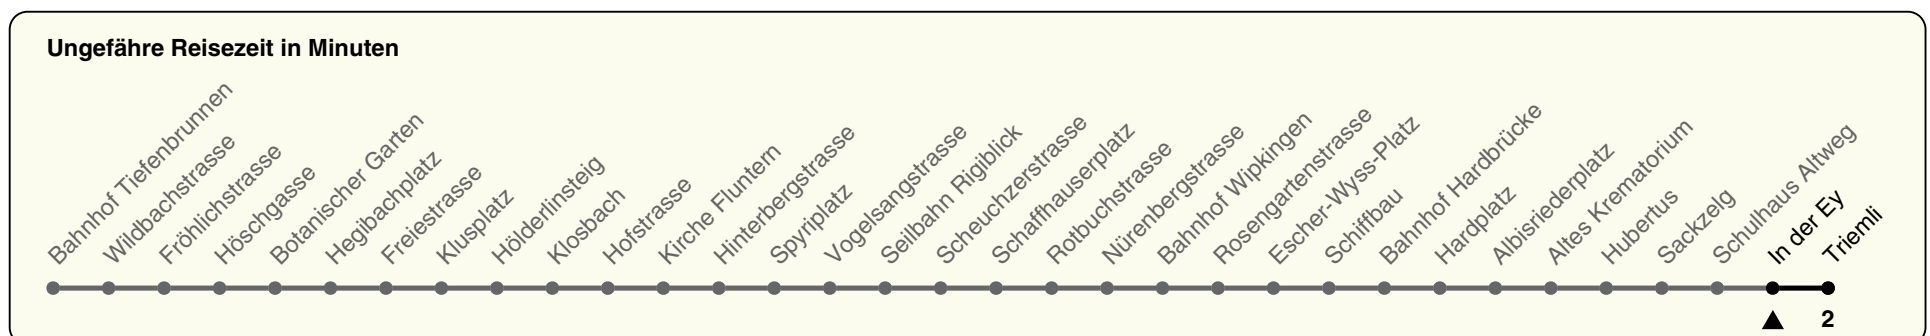

# 33

ZVV-Contact 0800 988 988 | zvv.ch

Zum Live-Fahrplan

In der Ey

## Richtung Triemli

h	Montag-Freitag	Samstag	Sonn- und Feiertag
5	13 28 43 51 59	13 28 43 51	13 28 43 51
6	06 13 21 26 33 38 41 52	06 21 36 51	06 21 36 51
7	00 07 15 22 30 37 45 52	06 21 36 51	06 21 36 51
8	00 07 15 22 30 37 45 50 58	01 08 12 22 32 42 52	06 21 36 51
9	05 11 17 23 31 38 46 53	02 12 22 32 42 52	06 21 36 51
10	01 08 16 23 31 38 46 53	02 09 11 22 32 38 46 53	00 06 21 27 31 42 52
11	01 08 16 23 31 38 46 53	01 08 16 23 31 38 46 53	02 12 22 32 42 52
12	01 08 16 23 31 38 46 53	01 08 16 23 31 38 46 53	02 12 22 32 42 52
13	01 08 16 23 31 38 46 53	01 08 16 23 31 38 46 53	02 12 22 32 42 52
14	01 08 16 23 31 38 46 53	01 08 16 23 31 38 46 53	02 12 22 32 42 52
15	01 08 16 23 31 38 46 52 53	01 08 16 23 31 38 46 53	02 12 22 32 42 52
16	01 08 15 28 35 43 50 58	01 08 16 23 31 38 46 53	02 12 22 32 42 52
17	05 13 20 28 35 43 50 58	01 08 16 23 31 38 46 53	02 12 22 32 42 52
18	05 13 20 28 35 43 50 58	01 08 16 24 33 40 48 56	02 12 22 32 42 52
19	05 10 16 24 32 40 48 55	03 11 18 26 33 41 48 56	02 12 22 32 42 52
20	03 10 18 25 35 43 53	03 11 18 26 35 43 53	02 12 22 32 42 51
21	06 21 36 51	06 21 36 51	06 21 36 51
22	06 21 36 51	06 21 36 51	06 21 36 51
23	06 21 36 51	06 21 36 51	06 21 36 51
0	06 21 36 51	06 21 36 51	06 21 36 51

Nach besonderem Fahrplan verkehren die Kurse am 24. und 31. Dezember, am Sechseläuten, an der Streetparade und am Knabenschiessen.

Als Feiertage gelten: 25./26. Dez., 1./2. Jan., Karfreitag, Ostermontag, 1. Mai, Auffahrt, Pfingstmontag, 1. Aug.

25.03.2024

Gültig: 03.06. - 16.08.2024

GEMEINSAM VORWÄRTS.