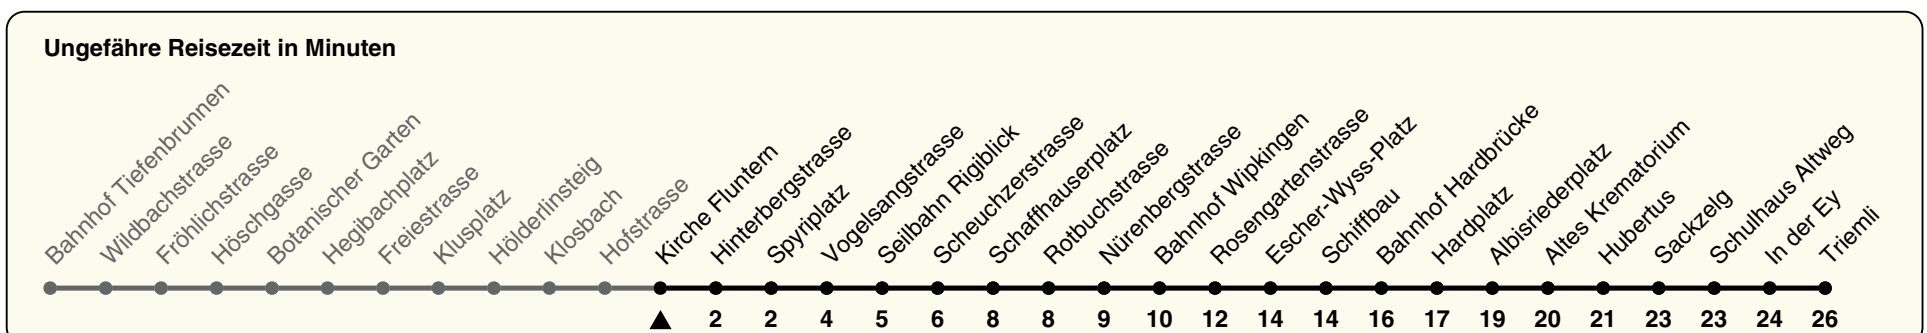

33

ZVV-Contact 0800 988 988 | zvv.ch

Zum Live-Fahrplan

Kirche Fluntern

Richtung Triemli

h	Montag-Freitag	Samstag	Sonn- und Feiertag
5	28 43 50 58	28 43 58	28 43 58
6	03 10 18 28 35 43 50 58	13 28 43 58	13 28 43 58
7	05 13 20 28 35 43 50 58	13 28 39 49 59	13 28 43 58
8	05 13 20 27 34 41 47 53	09 19 29 39 49 59	13 28 43 58
9	00 07 15 22 30 37 45 52	09 19 29 39 48 59	13 28 43 58
10	00 07 15 22 30 37 45 52	09 15 22 30 37 45 52	09 19 29 39 49 59
11	00 07 15 22 30 37 45 52	00 07 15 22 30 37 45 52	09 19 29 39 49 59
12	00 07 15 22 30 37 45 52	00 07 15 22 30 37 45 52	09 19 29 39 49 59
13	00 07 15 22 30 37 45 52	00 07 15 22 30 37 45 52	09 19 29 39 49 59
14	00 07 15 22 30 37 45 52	00 07 15 22 30 37 45 52	09 19 29 39 49 59
15	00 07 15 22 30 37 44 52	00 07 15 22 30 37 45 52	09 19 29 39 49 59
16	00 07 15 23 30 38 45 53	00 07 15 22 30 37 45 52	09 19 29 39 49 59
17	00 08 15 23 30 38 45 53	00 07 15 22 30 37 45 52	09 19 29 39 49 59
18	00 08 15 23 30 38 45 53	01 10 17 25 33 40 48 55	09 19 29 39 49 59
19	01 09 17 24 32 39 47 54	03 10 18 25 33 40 48 55	09 19 29 39 49 59
20	02 12 20 30 43 58	03 12 21 31 43 58	09 20 28 43 58
21	13 28 43 58	13 28 43 58	13 28 43 58
22	13 28 43 58	13 28 43 58	13 28 43 58
23	13 28 43 58	13 28 43 58	13 28 43 58
0	13 28 43a	13 28 37a	13 28 37a

a) bis Albisriederplatz

Nach besonderem Fahrplan verkehren die Kurse am 24. und 31. Dezember, am Sechseläuten, an der Streetparade und am Knabenschiessen.

Als Feiertage gelten: 25./26. Dez., 1./2. Jan., Karfreitag, Ostermontag, 1. Mai, Auffahrt, Pfingstmontag, 1. Aug.

Gültig: 03.06. - 16.08.2024

GEMEINSAM VORWÄRTS.