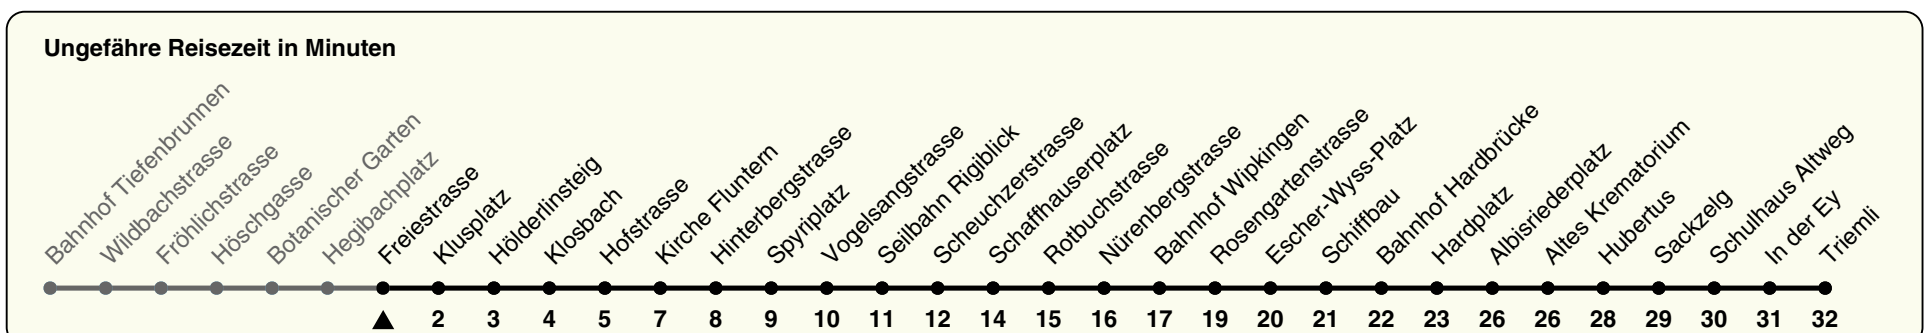

# 33

ZVV-Contact 0800 988 988 | zvv.ch

Zum Live-Fahrplan

Freiestrasse

## Richtung Triemli

h	Montag-Freitag	Samstag	Sonn- und Feiertag
5	37 44 52 57	37 52	37 52
6	04 12 21 28 36 43 51 58	07 22 37 52	07 22 37 52
7	06 13 21 28 36 43 51 58	07 22 33 43 53	07 22 37 52
8	06 13 20 28 35 41 47 53	03 13 23 33 43 53	07 22 37 52
9	01 08 16 23 31 38 46 53	03 13 23 33 42 53	07 22 37 52
10	01 08 16 23 31 38 46 53	03 08 16 23 31 38 46 53	03 13 23 33 43 53
11	01 08 16 23 31 38 46 53	01 08 16 23 31 38 46 53	03 13 23 33 43 53
12	01 08 16 23 31 38 46 53	01 08 16 23 31 38 46 53	03 13 23 33 43 53
13	01 08 16 23 31 38 46 53	01 08 16 23 31 38 46 53	03 13 23 33 43 53
14	01 08 16 23 31 38 46 53	01 08 16 23 31 38 46 53	03 13 23 33 43 53
15	01 08 16 23 31 38 45 53	01 08 16 23 31 38 46 53	03 13 23 33 43 53
16	00 08 16 23 31 38 46 53	01 08 16 23 31 38 46 53	03 13 23 33 43 53
17	01 08 16 23 31 38 46 53	01 08 16 23 31 38 46 54	03 13 23 33 43 53
18	01 08 16 23 31 38 46 54	03 11 19 26 34 41 49 56	03 13 23 33 43 53
19	02 10 18 25 33 40 48 55	04 11 19 26 34 41 49 56	03 13 23 33 43 53
20	05 14 24 37 52	06 15 25 37 52	03 14 22 37 52
21	07 22 37 52	07 22 37 52	07 22 37 52
22	07 22 37 52	07 22 37 52	07 22 37 52
23	07 22 37 52	07 22 37 52	07 22 37 52
0	07 22 37a	07 22 31a	07 22 31a

a) bis Albisriederplatz

Nach besonderem Fahrplan verkehren die Kurse am 24. und 31. Dezember, am Sechseläuten, an der Streetparade und am Knabenschiessen.

Als Feiertage gelten: 25./26. Dez., 1./2. Jan., Karfreitag, Ostermontag, 1. Mai, Auffahrt, Pfingstmontag, 1. Aug.

25.03.2024

Gültig: 03.06. - 16.08.2024

GEMEINSAM VORWÄRTS.