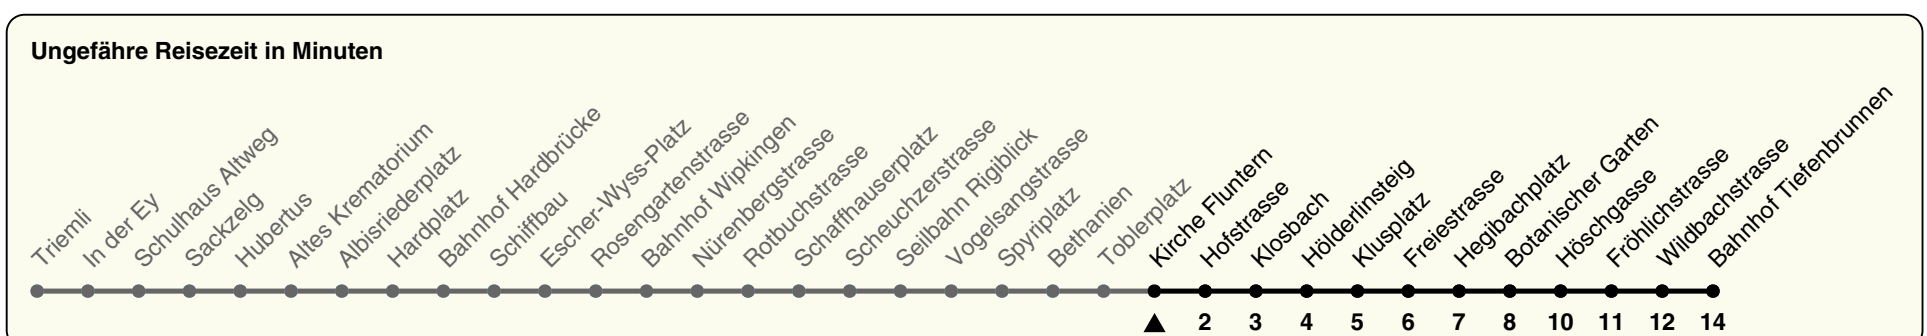

33

ZVV-Contact 0800 988 988 | zvv.ch

Zum Live-Fahrplan

Kirche Fluntern

Richtung **Bahnhof Tiefenbrunnen**

h	Montag-Freitag	Samstag	Sonn- und Feiertag
5	18 31 41 50 56	18 31 41 56	18 31 41 56
6	03 11 20 28 36 43 51 54	11 26 41 56	11 26 41 56
7	00 05 12 19 27 34 42 49 57	11 26 41 57	11 26 41 56
8	04 12 19 27 34 42 49 57	10 20 30 40 50	11 26 41 56
9	03 11 18 26 33 41 48 56	00 10 20 30 40 50	11 26 41 56
10	03 11 18 26 33 41 48 56	00 10 20 25 33 41 48 56	09 19 30 40 50
11	03 11 18 26 33 41 48 56	03 11 18 26 33 41 48 56	00 10 20 30 40 50
12	03 11 18 26 33 41 48 56	03 11 18 26 33 41 48 56	00 10 20 30 40 50
13	03 11 18 26 33 41 48 56	03 11 18 26 33 41 48 56	00 10 20 30 40 50
14	03 11 18 26 33 41 48 56	03 11 18 26 33 41 48 56	00 10 20 30 40 50
15	03 11 18 26 33 41 48 56	03 11 18 26 33 41 48 56	00 10 20 30 40 50
16	03 11 18 28 36 44 51 59	03 11 18 26 33 41 48 56	00 10 20 30 40 50
17	06 14 21 29 36 44 51 59	03 11 18 26 33 41 48 56	00 10 20 30 40 50
18	06 14 21 29 36 44 51 59	03 11 18 26 33 41 48 56	00 10 20 30 40 50
19	05 13 20 29 37 44a 52a 59a	03 11 18 26 33 41 48 56	00 10 20 30 40 50
20	07a 14a 21a 28a 38a 48a 58a	03 11 19 28 38 48 58	00 10 20 29 41 56
21	11a 26a 41a 56a	11 26 41 56	11 26 41 56
22	11a 26a 41a 56a	11 26 41 56	11 26 41 56
23	11a 26a 41a 56a	11 26 41 56	11 26 41 56
0	11a 26a	11 26	11 26

a) bis Botanischer Garten

Nach besonderem Fahrplan verkehren die Kurse am 24. und 31. Dezember, am Sechseläuten, an der Streetparade und am Knabenschiessen.

Als Feiertage gelten: 25./26. Dez., 1./2. Jan., Karfreitag, Ostermontag, 1. Mai, Auffahrt, Pfingstmontag, 1. Aug.

25.03.2024

Gültig: 03.06. - 16.08.2024

GEMEINSAM VORWÄRTS.