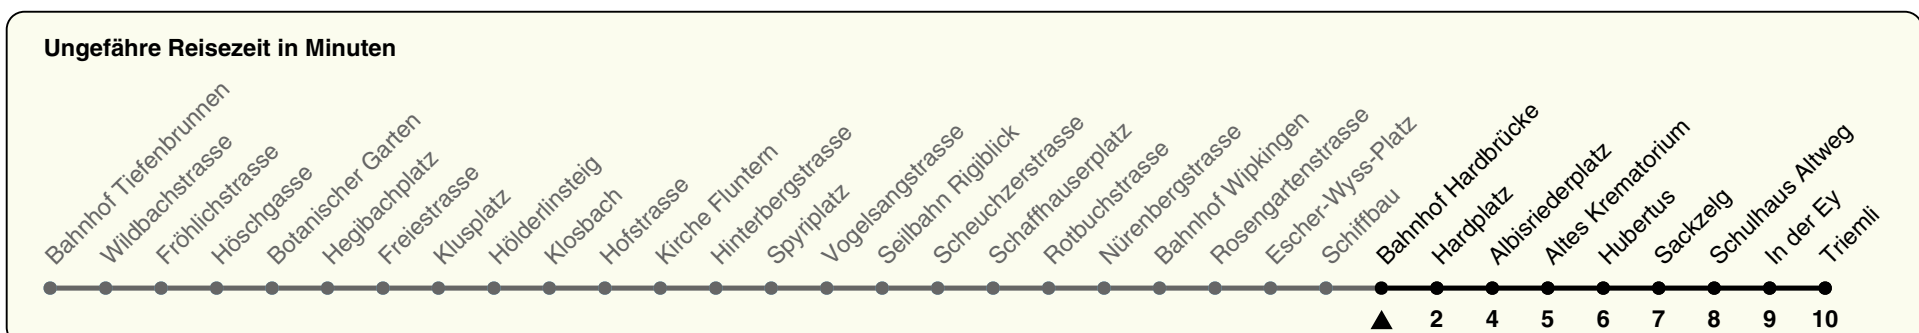

33

ZVV-Contact 0800 988 988 | zvv.ch

Zum Live-Fahrplan

Bahnhof Hardbrücke Richtung Triemli

h	Montag-Freitag	Samstag	Sonn- und Feiertag
5	46	46	46
6	01 08 16 21 28 36 45 51 58	01 16 28 43 58	01 16 28 43 58
7	06 13 21 28 36 43 51 58	13 28 43 53	13 28 43 58
8	06 13 21 28 36 42 49 56	04 14 24 34 44 54	13 28 43 58
9	03 09 16 24 31 39 46 54	04 14 24 34 44 54	13 28 43 58
10	01 08 15 23 30 38 45 53	04 14 24 30 38 45 53	13 24 35 44 54
11	00 08 15 23 30 38 45 53	00 08 15 23 30 38 45 53	04 14 24 34 44 54
12	00 08 15 23 30 38 45 53	00 08 15 23 30 38 45 53	04 14 24 34 44 54
13	00 08 15 23 30 38 45 53	00 08 15 23 30 38 45 53	04 14 24 34 44 54
14	00 08 15 23 30 38 45 53	00 08 15 23 30 38 45 53	04 14 24 34 44 54
15	00 08 15 23 30 38 45 53	00 08 15 23 30 38 45 53	04 14 24 34 44 54
16	00 08 18 26 33 41 48 56	00 08 15 23 30 38 45 53	04 14 24 34 44 54
17	03 11 18 26 33 41 48 56	00 08 15 23 30 38 45 53	04 14 24 34 44 54
18	03 11 18 26 33 41 48 56	00 08 16 25 32 40 47 55	04 14 24 34 44 54
19	01 08 16 24 32 39 47 55	02 10 17 25 32 40 47 55	04 14 24 34 44 54
20	03 10 18 28 36 46 58	02 10 17 27 35 46 58	04 14 24 35 43 58
21	13 28 43 58	13 28 43 58	13 28 43 58
22	13 28 43 58	13 28 43 58	13 28 43 58
23	13 28 43 58	13 28 43 58	13 28 43 58
0	13 28 43 55a	13 28 43 55a	13 28 43 55a

a) bis Albisriederplatz

Nach besonderem Fahrplan verkehren die Kurse am 24. und 31. Dezember, am Sechseläuten, an der Streetparade und am Knabenschiessen.

Als Feiertage gelten: 25./26. Dez., 1./2. Jan., Karfreitag, Ostermontag, 1. Mai, Auffahrt, Pfingstmontag, 1. Aug.

Gültig ab:30.09. - 08.11.2024

GEMEINSAM VORWÄRTS.