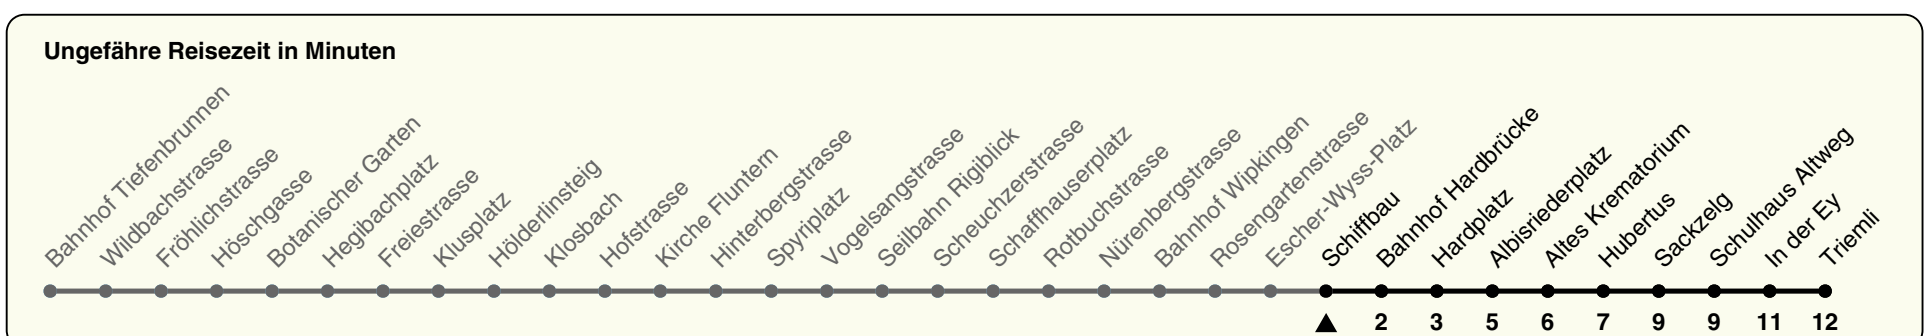

# 33

ZVV-Contact 0800 988 988 | zvv.ch

Zum Live-Fahrplan

Schiffbau

## Richtung Triemli

h	Montag-Freitag	Samstag	Sonn- und Feiertag
5	45	45	45
6	00 07 15 20 27 35 44 50 57	00 15 27 42 57	00 15 27 42 57
7	05 12 20 27 35 42 50 57	12 27 42 52	12 27 42 57
8	05 12 20 27 35 40 48 55	03 13 23 33 43 53	12 27 42 57
9	02 08 15 22 30 37 45 52 59	03 13 23 33 43 53	12 27 42 57
10	06 14 21 29 36 44 51 59	02 12 22 29 36 44 51 59	12 23 33 43 53
11	06 14 21 29 36 44 51 59	06 14 21 29 36 44 51 59	03 13 23 33 43 53
12	06 14 21 29 36 44 51 59	06 14 21 29 36 44 51 59	03 13 23 33 43 53
13	06 14 21 29 36 44 51 59	06 14 21 29 36 44 51 59	03 13 23 33 43 53
14	06 14 21 29 36 44 51 59	06 14 21 29 36 44 51 59	03 13 23 33 43 53
15	06 14 21 29 36 44 51 59	06 14 21 29 36 44 51 59	03 13 23 33 43 53
16	06 17 24 32 39 47 54	06 14 21 29 36 44 51 59	03 13 23 33 43 53
17	02 09 17 24 32 39 47 54	06 14 21 29 36 44 51 59	03 13 23 33 43 53
18	02 09 17 24 32 39 47 54	06 14 23 30 38 46 53	03 13 23 33 43 53
19	00 06 14 22 30 38 45 54	01 08 16 23 31 38 46 53	03 13 23 33 43 53
20	01 09 16 26 35 45 57	01 08 16 25 34 45 57	03 13 23 34 42 57
21	12 27 42 57	12 27 42 57	12 27 42 57
22	12 27 42 57	12 27 42 57	12 27 42 57
23	12 27 42 57	12 27 42 57	12 27 42 57
0	12 27 42 54a	12 27 42 54a	12 27 42 54a

a) bis Albisriederplatz

Nach besonderem Fahrplan verkehren die Kurse am 24. und 31. Dezember, am Sechseläuten, an der Streetparade und am Knabenschiessen.

Als Feiertage gelten: 25./26. Dez., 1./2. Jan., Karfreitag, Ostermontag, 1. Mai, Auffahrt, Pfingstmontag, 1. Aug.