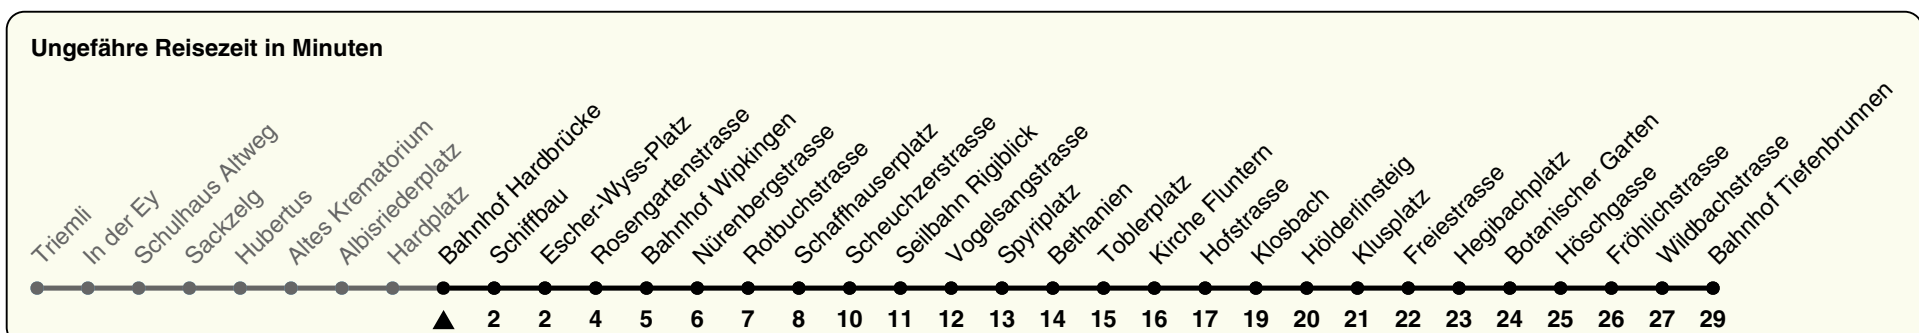

33

ZVV-Contact 0800 988 988 | zvv.ch

Zum Live-Fahrplan

Bahnhof Hardbrücke

Richtung **Bahnhof Tiefenbrunnen**

h	Montag-Freitag	Samstag	Sonn- und Feiertag
5	03 13 ^a 16 26 35 41 48 56	03 13 ^a 16 26 41 56	03 13 ^a 16 26 41 56
6	05 13 21 28 37 43 49 55	11 26 41 56	11 26 41 56
7	03 10 18 25 33 40 48 55	11 26 42 55	11 26 41 56
8	03 10 18 25 33 40 48 55	05 15 25 35 45 55	11 26 41 56
9	03 10 18 25 33 40 48 55	05 15 25 35 45 55	11 26 41 54
10	03 10 18 25 33 40 48 55	05 10 18 25 33 40 48 55	04 15 25 35 45 55
11	03 10 18 25 33 40 48 55	03 10 18 25 33 40 48 55	05 15 25 35 45 55
12	03 10 18 25 33 40 48 55	03 10 18 25 33 40 48 55	05 15 25 35 45 55
13	03 10 18 25 33 40 48 55	03 10 18 25 33 40 48 55	05 15 25 35 45 55
14	03 10 18 25 33 40 48 55	03 10 18 25 33 40 48 55	05 15 25 35 45 55
15	03 10 18 25 33 40 48 55	03 10 18 25 33 40 48 55	05 15 25 35 45 55
16	03 11 19 27 34 42 49 57	03 10 18 25 33 40 48 55	05 15 25 35 45 55
17	04 12 19 27 34 42 49 57	03 10 18 25 33 40 48 55	05 15 25 35 45 55
18	04 12 19 27 34 42 49 56	03 11 18 26 33 41 48 56	05 15 25 35 45 55
19	03 14 21 29 36 44 51 59	03 11 18 26 33 41 48 56	05 15 25 35 45 55
20	06 13 23 33 43 56	04 13 23 33 43 56	05 14 26 41 56
21	11 26 41 56	11 26 41 56	11 26 41 56
22	11 26 41 56	11 26 41 56	11 26 41 56
23	11 26 41 56	11 26 41 56	11 26 41 56
0	11	11	11

a) bis Kirche Fluntern

Nach besonderem Fahrplan verkehren die Kurse am 24. und 31. Dezember, am Sechseläuten, an der Streetparade und am Knabenschiessen.

Als Feiertage gelten: 25./26. Dez., 1./2. Jan., Karfreitag, Ostermontag, 1. Mai, Auffahrt, Pfingstmontag, 1. Aug.

07.08.2024

Gültig ab:30.09. - 08.11.2024

GEMEINSAM VORWÄRTS.