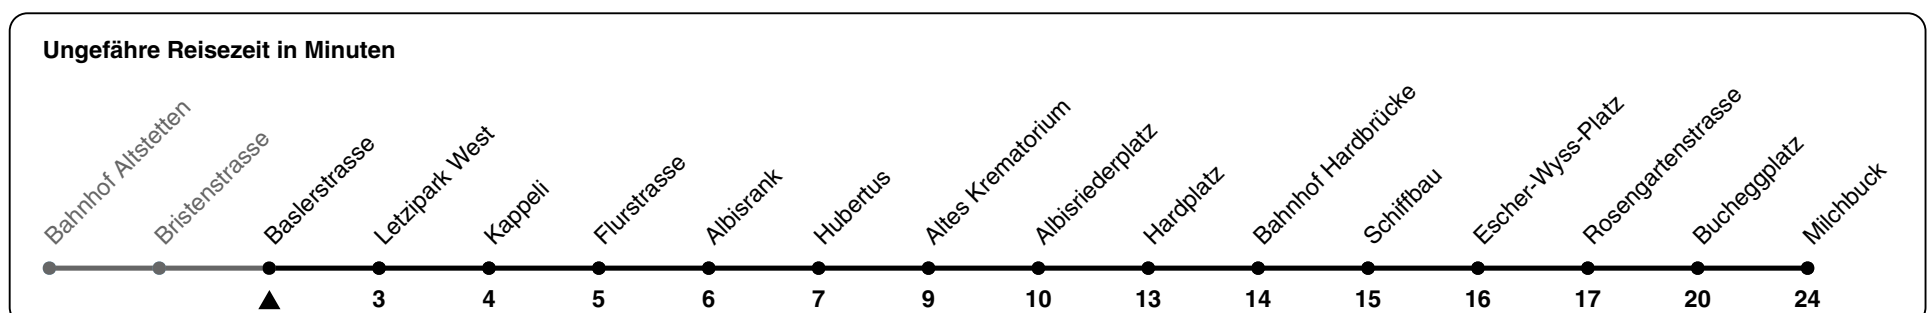

83

ZVV-Contact 0800 988 988 | zvv.ch

Zum Live-Fahrplan

Baslerstrasse

Richtung Milchbuck

h	Montag-Freitag	Samstag	Sonn- und Feiertag
5	59		
6	06 14 21 29 36 44 51 59		
7	06 14 21 29 36 44 51 59	56	
8	06 14 21 29 36 44 52 59	11 26 41 56	
9	07 22 37 52	11 26 41 56	
10	07 22 37 52	09 22 37 52	
11	07 22 37 52	07 22 37 52	
12	07 22 37 52	07 22 37 52	
13	07 22 37 52	07 22 37 52	
14	07 22 37 52	07 22 37 52	
15	07 22 29 36 44 51 59	07 22 37 52	
16	07 15 22 30 37 45 52	07 22 37 52	
17	00 07 15 22 30 37 45 52	07 22 37 52	
18	00 07 15 22 30 37 44 52 58	07 23 39 54	
19	05 13 20 28 35 43	09 24 39	
20			
21			
22			
23			
0			

Nach besonderem Fahrplan verkehren die Kurse am 24. und 31. Dezember, am Sechseläuten, an der Streetparade und am Knabenschiessen.

Als Feiertage gelten: 25./26. Dez., 1./2. Jan., Karfreitag, Ostermontag, 1. Mai, Auffahrt, Pfingstmontag, 1. Aug.