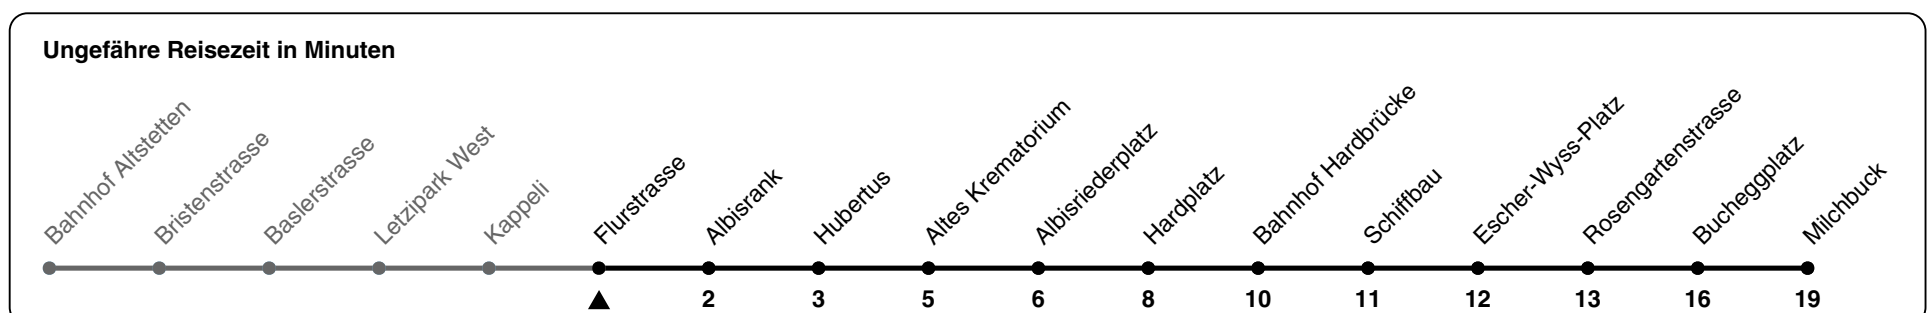

83

ZVV-Contact 0800 988 988 | zvv.ch

Zum Live-Fahrplan

Flurstrasse

Richtung Milchbuck

h	Montag-Freitag	Samstag	Sonn- und Feiertag
5			
6	03 10 18 25 33 41 48 56		
7	03 11 18 26 33 41 48 56		
8	03 11 18 26 33 41 49 56	00 15 30 45	
9	04 11 26 41 56	00 15 30 45	
10	11 26 41 56	00 13 26 42 57	
11	11 26 41 56	12 27 42 57	
12	11 26 41 56	12 27 42 57	
13	11 26 41 56	12 27 42 57	
14	11 26 41 56	12 27 42 57	
15	11 26 33 41 48 56	12 27 42 57	
16	03 12 19 27 34 42 49 57	12 27 42 57	
17	04 12 19 27 34 42 49 57	12 27 42 57	
18	04 12 19 27 34 41 49 56	11 27 43 58	
19	02 10 17 25 32 40 47	13 28 43	
20			
21			
22			
23			
0			

Nach besonderem Fahrplan verkehren die Kurse am 24. und 31. Dezember, am Sechseläuten, an der Streetparade und am Knabenschiessen.

Als Feiertage gelten: 25./26. Dez., 1./2. Jan., Karfreitag, Ostermontag, 1. Mai, Auffahrt, Pfingstmontag, 1. Aug.