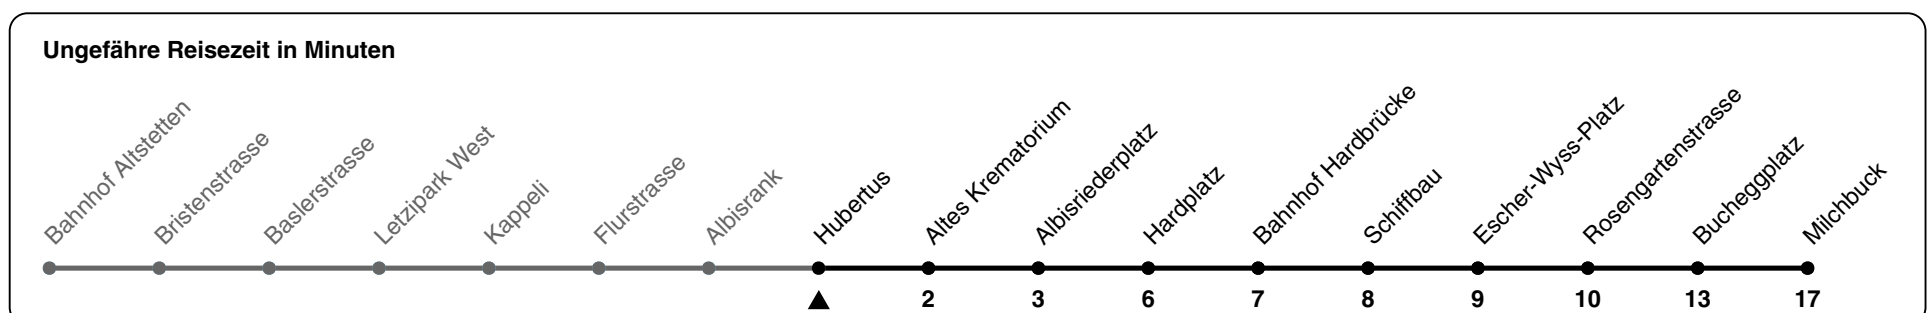

83

ZVV-Contact 0800 988 988 | zvv.ch

Hubertus

Richtung Milchbuck

h	Montag-Freitag	Samstag	Sonn- und Feiertag
5			
6	05 13 20 28 35 43 51 58		
7	06 13 21 28 36 43 51 58		
8	06 13 21 28 36 43 51 59	02 17 32 47	
9	06 14 29 44 59	02 17 32 47	
10	14 29 44 59	02 16 29 44 59	
11	14 29 44 59	14 29 44 59	
12	14 29 44 59	14 29 44 59	
13	14 29 44 59	14 29 44 59	
14	14 29 44 59	14 29 44 59	
15	14 29 36 43 51 58	14 29 44 59	
16	06 14 22 29 37 44 52 59	14 29 44 59	
17	07 14 22 29 37 44 52 59	14 29 44 59	
18	07 14 22 29 37 44 51 59	14 30 45	
19	05 12 20 27 35 42 50	00 15 30 45	
20			
21			
22			
23			
0			

Nach besonderem Fahrplan verkehren die Kurse am 24. und 31. Dezember, am Sechseläuten, an der Streetparade und am Knabenschiessen.

Als Feiertage gelten: 25./26. Dez., 1./2. Jan., Karfreitag, Ostermontag, 1. Mai, Auffahrt, Pfingstmontag, 1. Aug.