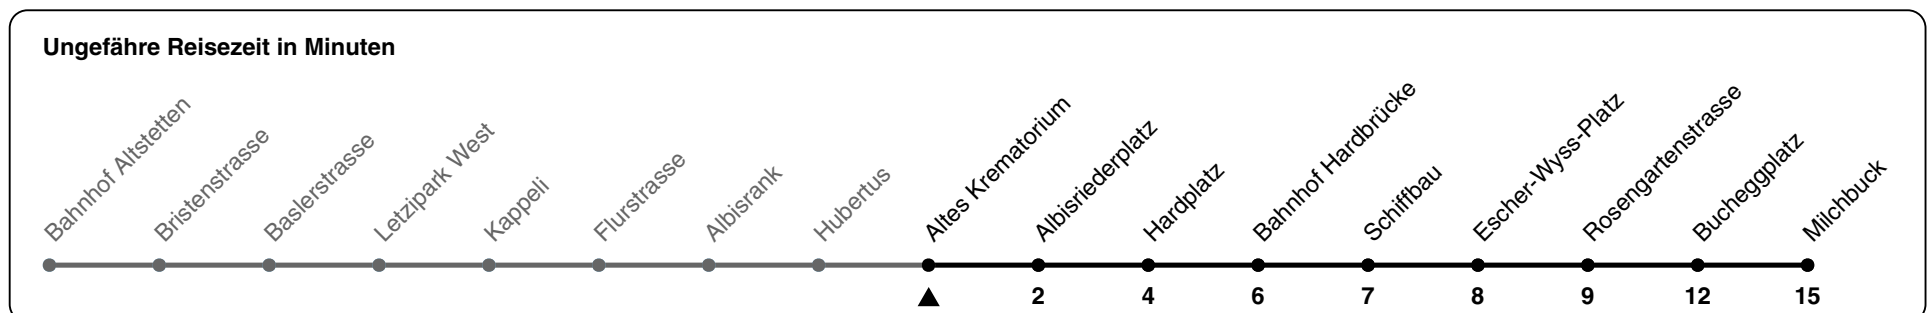

# 83

ZVV-Contact 0800 988 988 | zvv.ch

Zum Live-Fahrplan

Altes Krematorium

## Richtung **Milchbuck**

h	Montag-Freitag	Samstag	Sonn- und Feiertag
5			
6	07 14 22 29 37 45 52		
7	00 07 15 22 30 37 45 52		
8	00 07 15 22 30 37 45 53	04 19 34 49	
9	00 08 15 30 45	04 19 34 49	
10	00 15 30 45	04 17 30 46	
11	00 15 30 45	01 16 31 46	
12	00 15 30 45	01 16 31 46	
13	00 15 30 45	01 16 31 46	
14	00 15 30 45	01 16 31 46	
15	00 15 30 37 45 52	01 16 31 46	
16	00 07 16 23 31 38 46 53	01 16 31 46	
17	01 08 16 23 31 38 46 53	01 16 31 46	
18	01 08 16 23 31 38 45 53	01 15 31 47	
19	00 06 14 21 29 36 44 51	02 17 32 47	
20			
21			
22			
23			
0			

Nach besonderem Fahrplan verkehren die Kurse am 24. und 31. Dezember, am Sechseläuten, an der Streetparade und am Knabenschiessen.

Als Feiertage gelten: 25./26. Dez., 1./2. Jan., Karfreitag, Ostermontag, 1. Mai, Auffahrt, Pfingstmontag, 1. Aug.