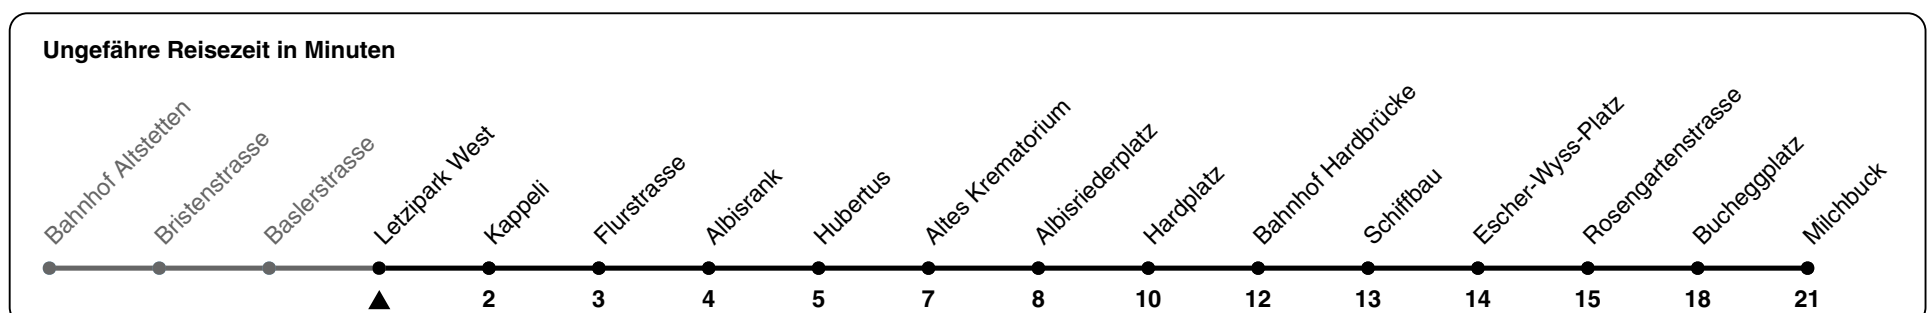

83

ZVV-Contact 0800 988 988 | zvv.ch

Zum Live-Fahrplan

Letzipark West

Richtung Milchbuck

h	Montag-Freitag	Samstag	Sonn- und Feiertag
5			
6	01 08 16 23 31 39 46 54		
7	01 09 16 24 31 39 46 54	58	
8	01 09 16 24 31 39 47 54	13 28 43 58	
9	02 09 24 39 54	13 28 43 58	
10	09 24 39 54	11 24 40 55	
11	09 24 39 54	10 25 40 55	
12	09 24 39 54	10 25 40 55	
13	09 24 39 54	10 25 40 55	
14	09 24 39 54	10 25 40 55	
15	09 24 31 39 46 54	10 25 40 55	
16	01 09 17 24 32 39 47 54	10 25 40 55	
17	02 09 17 24 32 39 47 54	10 25 40 55	
18	02 09 17 24 32 39 47 54	09 25 41 56	
19	00 08 15 23 30 38 45	11 26 41	
20			
21			
22			
23			
0			

Nach besonderem Fahrplan verkehren die Kurse am 24. und 31. Dezember, am Sechseläuten, an der Streetparade und am Knabenschiessen.

Als Feiertage gelten: 25./26. Dez., 1./2. Jan., Karfreitag, Ostermontag, 1. Mai, Auffahrt, Pfingstmontag, 1. Aug.