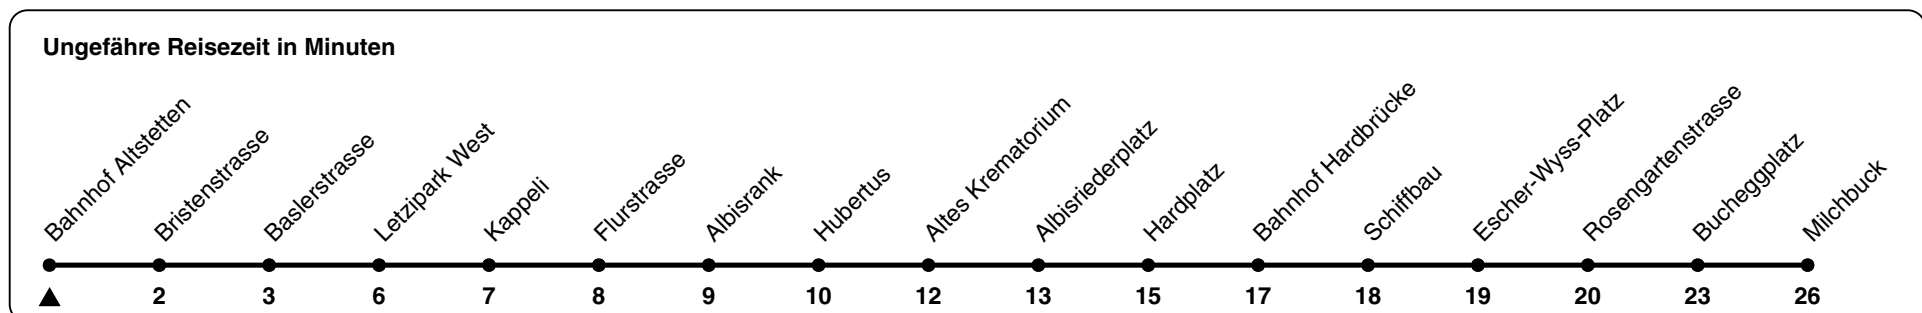

# 83

ZVV-Contact 0800 988 988 | zvv.ch

Zum Live-Fahrplan

Bahnhof Altstetten

## Richtung **Milchbuck**

| h  | Montag-Freitag          | Samstag     | Sonn- und Feiertag |
|----|-------------------------|-------------|--------------------|
| 5  | 57                      |             |                    |
| 6  | 04 12 19 27 34 41 49 56 |             |                    |
| 7  | 04 11 19 26 34 41 49 56 | 53          |                    |
| 8  | 04 11 19 26 34 42 49 57 | 08 23 38 53 |                    |
| 9  | 04 19 34 49             | 08 23 38 53 |                    |
| 10 | 04 19 34 49             | 06 19 35 50 |                    |
| 11 | 04 19 34 49             | 05 20 35 50 |                    |
| 12 | 04 19 34 49             | 05 20 35 50 |                    |
| 13 | 04 19 34 49             | 05 20 35 50 |                    |
| 14 | 04 19 34 49             | 05 20 35 50 |                    |
| 15 | 04 19 26 34 41 49 56    | 05 20 35 50 |                    |
| 16 | 04 12 19 27 34 42 49 57 | 05 20 35 50 |                    |
| 17 | 04 12 19 27 34 42 49 57 | 05 20 35 50 |                    |
| 18 | 04 12 19 27 34 42 49 55 | 05 21 36 51 |                    |
| 19 | 03 10 18 25 33 40       | 06 21 36    |                    |
| 20 |                         |             |                    |
| 21 |                         |             |                    |
| 22 |                         |             |                    |
| 23 |                         |             |                    |
| 0  |                         |             |                    |

Nach besonderem Fahrplan verkehren die Kurse am 24. und 31. Dezember, am Sechseläuten, an der Streetparade und am Knabenschiessen.

Als Feiertage gelten: 25./26. Dez., 1./2. Jan., Karfreitag, Ostermontag, 1. Mai, Auffahrt, Pfingstmontag, 1. Aug.