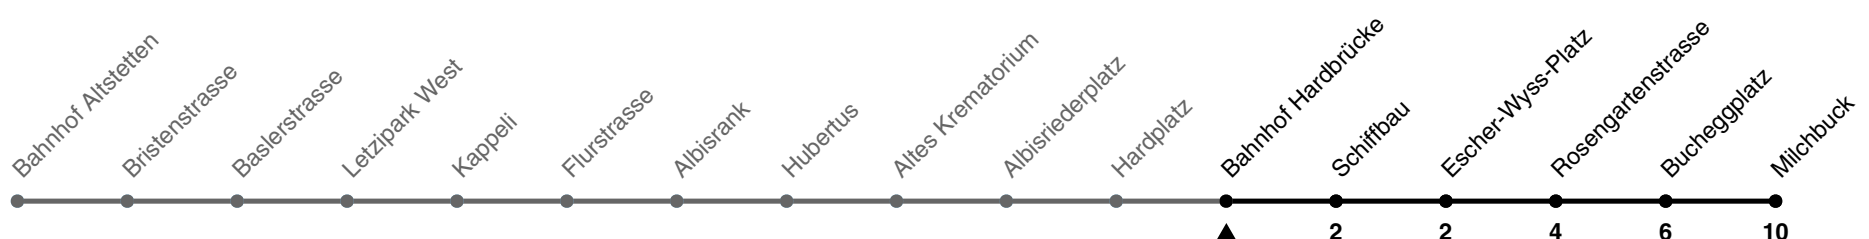

# 83

ZVV-Contact 0800 988 988 | zvv.ch

Zum Live-Fahrplan

Bahnhof Hardbrücke

## Richtung Milchbuck

h	Montag-Freitag	Samstag	Sonn- und Feiertag
5			
6	06 11 18 22 26 33 41 50 58		
7	05 13 20 28 35 43 50 58	45 53	
8	05 13 20 28 35 43 49 57	08 23 38 53	
9	05 12 20 35 50	08 23 38 53	
10	05 20 35 50	08 22 35 50	
11	05 20 35 50	05 20 35 50	
12	05 20 35 50	05 20 35 50	
13	05 20 35 50	05 20 35 50	
14	05 20 35 50	05 20 35 50	
15	05 20 35 42 49 57	05 20 35 50	
16	04 13 22 29 37 44 52 59	05 20 35 50	
17	07 14 22 29 37 44 52 59	05 20 35 50	
18	07 14 22 29 37 44 51 57	05 20 36 51	
19	05 11 18 26 33 41 48 56	06 21 36 51	
20			
21			
22			
23			
0			

Nach besonderem Fahrplan verkehren die Kurse am 24. und 31. Dezember, am Sechseläuten, an der Streetparade und am Knabenschiessen.

Als Feiertage gelten: 25./26. Dez., 1./2. Jan., Karfreitag, Ostermontag, 1. Mai, Auffahrt, Pfingstmontag, 1. Aug.

Ungefähre Reisezeit in Minuten

Gültig von 10.12.2023 - 14.12.2024

GEMEINSAM VORWÄRTS.