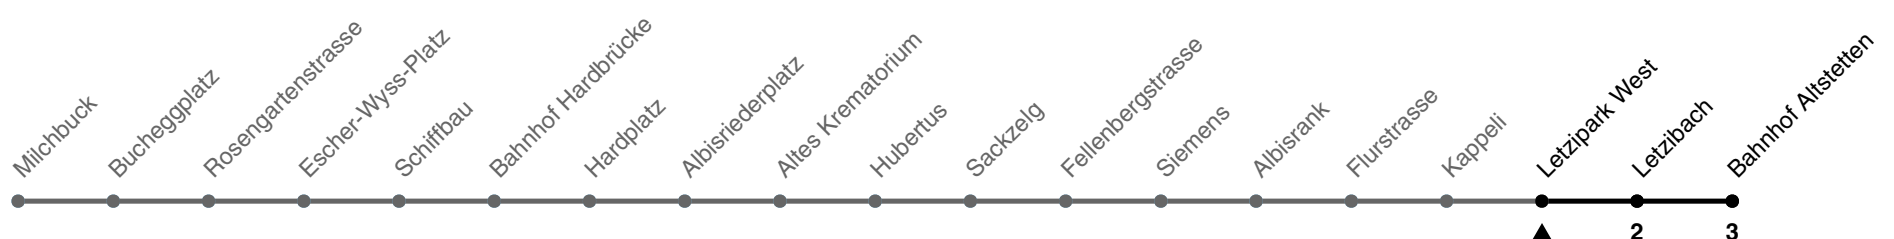

# 83

ZVV-Contact 0800 988 988 | zvv.ch

Zum Live-Fahrplan

Letzipark West

## Richtung **Bahnhof Altstetten**

h	Montag-Freitag	Samstag	Sonn- und Feiertag
5	22 36 49 58	22 36 58	22 36 58
6	08 14 23 32 40 47 51	14 29 44 59	14 29 44 59
7	01 08 16 23 31 38 46 53	14 29 44 52	14 29 44 59
8	01 08 16 23 31 38 46 54	00 12 22 29 36 46 56	14 29 44 59
9	01 08 16 24 32 39 47 54	06 16 26 36 46 56	14 29 44 59
10	02 09 17 24 32 40 47 55	06 16 24 32 40 47 55	14 26 36 46 56
11	02 10 17 25 32 40 47 55	02 10 17 25 32 40 47 55	06 16 26 36 46 56
12	02 10 17 25 32 40 47 55	02 10 17 25 32 40 47 55	06 16 26 36 46 56
13	02 10 17 25 32 40 47 55	02 10 17 25 32 40 47 55	06 16 26 36 46 56
14	02 10 17 25 32 40 47 55	02 10 17 25 32 40 47 55	06 16 26 36 46 56
15	02 10 17 25 32 40 47 55	02 10 17 25 32 40 47 55	06 16 26 36 46 56
16	02 10 16 23 32 39 47 54	02 10 17 25 32 40 47 55	06 16 26 36 46 56
17	02 09 17 24 32 39 47 54	02 10 17 25 32 40 47 55	06 16 26 36 46 56
18	02 09 17 24 32 39 47 54	02 10 17 24 32 39 47 55	06 16 26 36 46 56
19	00 09 17 25 33 41 48 56	02 10 17 25 32 40 47 55	06 16 26 36 46 56
20	03 11 18 24 32 38 51	02 10 17 24 32 38 51	06 16 25 38 51
21	06 21 32 47	06 21 32 47	06 21 32 47
22	02 17 32 47	02 17 32 47	02 17 32 47
23	02 17 32 47	02 17 32 47	02 17 32 47
0	02 17 32 47	02 17 32 47	02 17 32 47
1	00	00	00

Nach besonderem Fahrplan verkehren die Kurse am 24. und 31. Dezember, am Sechseläuten, an der Streetparade und am Knabenschiessen.

Als Feiertage gelten: 25./26. Dez., 1./2. Jan., Karfreitag, Ostermontag, 1. Mai, Auffahrt, Pfingstmontag, 1. Aug.

Ungefähre Reisezeit in Minuten

Gültig ab: 20.04. - 05.05.2024

GEMEINSAM VORWÄRTS.