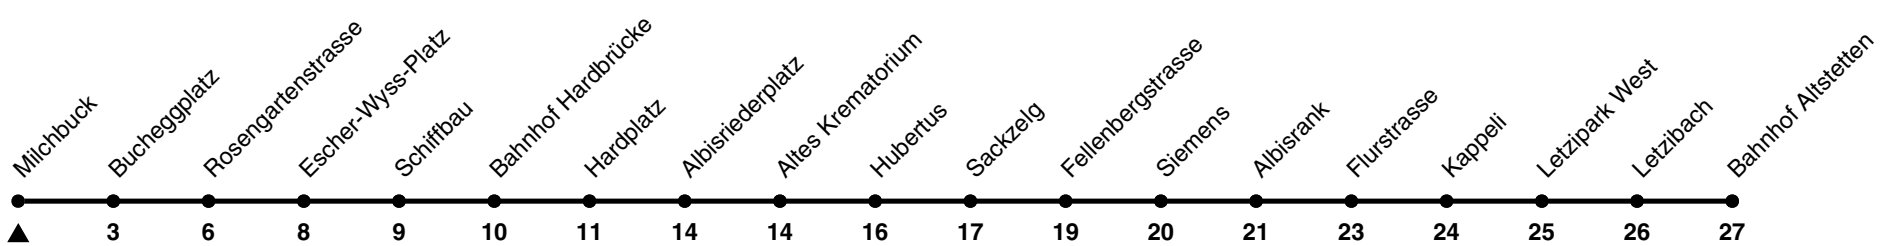

83

ZVV-Contact 0800 988 988 | zvv.ch

Zum Live-Fahrplan

Milchbuck

Richtung **Bahnhof Altstetten**

h	Montag-Freitag	Samstag	Sonn- und Feiertag
5	46	52	52
6	01 10 18 25 29 36 43 51 58	07 22 37 52	07 22 37 52
7	06 13 21 28 36 43 51 58	07 22 37 49 59	07 22 37 52
8	06 13 21 30 37 44 52	13 23 33 43 53	07 22 37 52
9	00 08 15 23 30 38 45 53	03 13 23 33 43 53	07 22 37 52
10	00 08 16 23 31 38 46 53	00 08 16 23 31 38 46 53	03 13 23 33 43 53
11	01 08 16 23 31 38 46 53	01 08 16 23 31 38 46 53	03 13 23 33 43 53
12	01 08 16 23 31 38 46 53	01 08 16 23 31 38 46 53	03 13 23 33 43 53
13	01 08 16 23 31 38 46 53	01 08 16 23 31 38 46 53	03 13 23 33 43 53
14	01 08 16 23 31 38 46 53	01 08 16 23 31 38 46 53	03 13 23 33 43 53
15	01 08 16 23 31 38 46 52 59	01 08 16 23 31 38 46 53	03 13 23 33 43 53
16	05 12 20 27 35 42 50 57	01 08 16 23 31 38 46 53	03 13 23 33 43 53
17	05 12 20 27 35 42 50 57	01 08 16 23 31 38 46 53	03 13 23 33 43 53
18	05 12 20 27 36 40 ^b 45 53	01 09 16 24 32 39 47 54	03 13 23 33 43 53
19	01 09 17 24 32 39 47 54	02 09 17 24 32 39 47 54	03 13 23 33 43 53
20	02 10 13 ^a	02 10 13 ^a	03 13 ^a
21			
22			
23			

a) bis Albisriederplatz b) bis Hardplatz

Nach besonderem Fahrplan verkehren die Kurse am 24. und 31. Dezember, am Sechseläuten, an der Streetparade und am Knabenschiessen.

Als Feiertage gelten: 25./26. Dez., 1./2. Jan., Karfreitag, Ostermontag, 1. Mai, Auffahrt, Pfingstmontag, 1. Aug.

Ungefähre Reisezeit in Minuten

Gültig ab: 20.04. - 05.05.2024

GEMEINSAM VORWÄRTS.