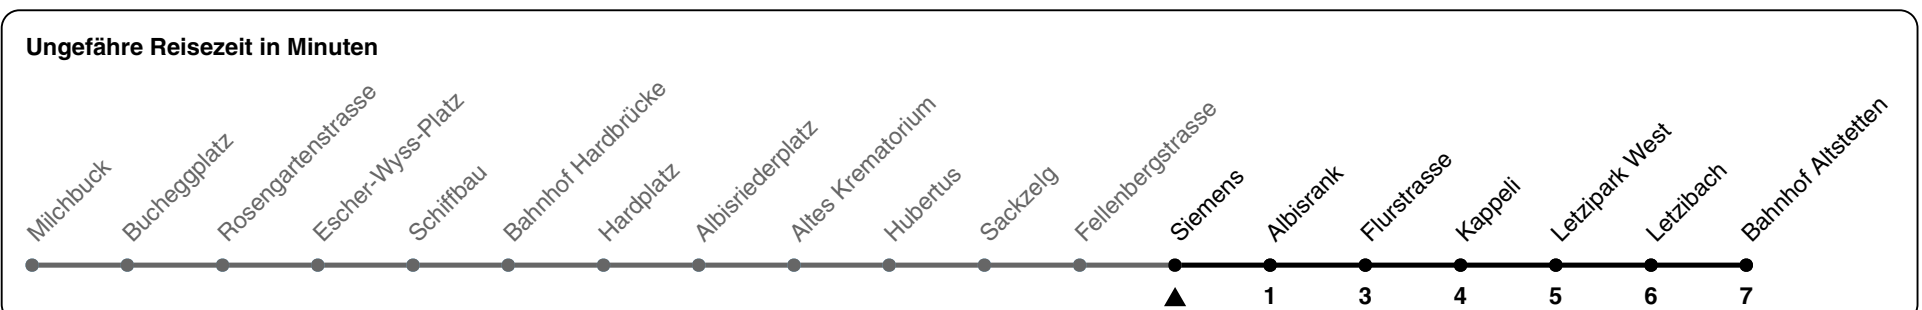

Zum Live-Fahrplan

Siemens

Richtung Bahnhof Altstetten

h	Montag-Freitag	Samstag	Sonn- und Feiertag
5	18 32 45 54	18 32 54	18 32 54
6	04 10 19 29 36 44 48 56	10 25 40 55	10 25 40 55
7	04 11 19 26 34 41 49 56	10 25 40 47 56	10 25 40 55
8	04 11 19 26 34 41 49 56	08 18 24 32 42 52	10 25 40 55
9	04 11 20 27 35 42 50 57	02 12 22 32 42 52	10 25 40 55
10	05 12 20 28 35 43 50 58	02 12 20 28 35 43 50 58	10 22 32 42 52
11	05 13 20 28 35 43 50 58	05 13 20 28 35 43 50 58	02 12 22 32 42 52
12	05 13 20 28 35 43 50 58	05 13 20 28 35 43 50 58	02 12 22 32 42 52
13	05 13 20 28 35 43 50 58	05 13 20 28 35 43 50 58	02 12 22 32 42 52
14	05 13 20 28 35 43 50 58	05 13 20 28 35 43 50 58	02 12 22 32 42 52
15	05 13 20 28 35 43 50 58	05 13 20 28 35 43 50 58	02 12 22 32 42 52
16	05 11 19 27 34 42 49 57	05 13 20 28 35 43 50 58	02 12 22 32 42 52
17	04 12 19 27 34 42 49 57	05 13 20 28 35 43 50 58	02 12 22 32 42 52
18	04 12 19 27 34 42 49 56	05 13 20 28 35 43 51 58	02 12 22 32 42 52
19	04 13 20 29 36 44 51 59	06 13 21 28 36 43 51 58	02 12 22 32 42 52
20	06 14 20 28 34 47	06 13 20 28 34 47	02 12 21 34 47
21	02 17 28 43 58	02 17 28 43 58	02 17 28 43 58
22	13 28 43 58	13 28 43 58	13 28 43 58
23	13 28 43 58	13 28 43 58	13 28 43 58
0	13 28 43 56	13 28 43 56	13 28 43 56

Nach besonderem Fahrplan verkehren die Kurse am 24. und 31. Dezember, am Sechseläuten, an der Streetparade und am Knabenschiessen.

Als Feiertage gelten: 25./26. Dez., 1./2. Jan., Karfreitag, Ostermontag, 1. Mai, Auffahrt, Pfingstmontag, 1. Aug.

Gültig ab: 20.04. - 05.05.2024

GEMEINSAM VORWÄRTS.