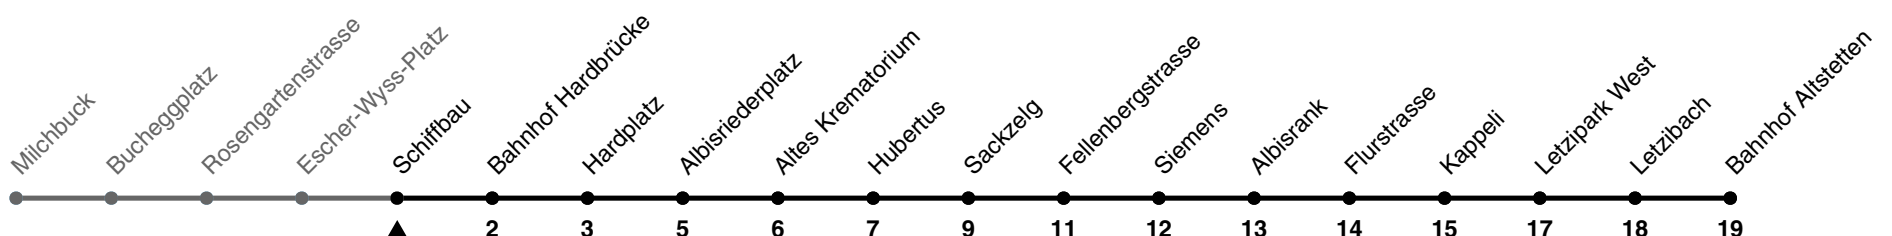

83

ZVV-Contact 0800 988 988 | zvv.ch

Zum Live-Fahrplan

Schiffbau

Richtung **Bahnhof Altstetten**

h	Montag-Freitag	Samstag	Sonn- und Feiertag
5	53	59	59
6	08 18 25 33 37 44 52 59	14 29 44 59	14 29 44 59
7	07 14 22 29 37 44 52 59	14 29 44 56	14 29 44 59
8	07 14 22 29 38 45 52	06 20 30 40 50	14 29 44 59
9	00 08 16 23 31 38 46 53	00 10 20 30 40 50	14 29 44 59
10	01 08 16 24 31 39 46 54	00 08 16 24 31 39 46 54	10 20 30 40 50
11	01 09 16 24 31 39 46 54	01 09 16 24 31 39 46 54	00 10 20 30 40 50
12	01 09 16 24 31 39 46 54	01 09 16 24 31 39 46 54	00 10 20 30 40 50
13	01 09 16 24 31 39 46 54	01 09 16 24 31 39 46 54	00 10 20 30 40 50
14	01 09 16 24 31 39 46 54	01 09 16 24 31 39 46 54	00 10 20 30 40 50
15	01 09 16 24 31 39 46 54	01 09 16 24 31 39 46 54	00 10 20 30 40 50
16	00 07 14 21 29 36 44 51 59	01 09 16 24 31 39 46 54	00 10 20 30 40 50
17	06 14 21 29 36 44 51 59	01 09 16 24 31 39 46 54	00 10 20 30 40 50
18	06 14 21 29 36 44 48 ^b 53	01 09 16 24 31 39 47 54	00 10 20 30 40 50
19	01 09 17 25 32 40 47 55	02 09 17 24 32 39 47 54	00 10 20 30 40 50
20	02 09 12 ^b 17 20 ^b 21 ^a 26 ^b 33 ^a 48 ^a	02 09 12 ^b 17 20 ^b 21 ^a 26 ^b 33 ^a 48 ^a	00 10 16 ^b 21 ^a 26 ^a 33 ^a 48 ^a
21	03 ^a 17 32 47	03 ^a 17 32 47	03 ^a 17 32 47
22	02 17 32 47	02 17 32 47	02 17 32 47
23	02 17 32 47	02 17 32 47	02 17 32 47
0	02 17 32 45	02 17 32 45	02 17 32 45

a) bis Albisriederplatz b) bis Hardplatz

Nach besonderem Fahrplan verkehren die Kurse am 24. und 31. Dezember, am Sechseläuten, an der Streetparade und am Knabenschieszen.

Als Feiertage gelten: 25./26. Dez., 1./2. Jan., Karfreitag, Ostermontag, 1. Mai, Auffahrt, Pfingstmontag, 1. Aug.

Ungefähre Reisezeit in Minuten

Gültig ab: 20.04. - 05.05.2024

GEMEINSAM VORWÄRTS.