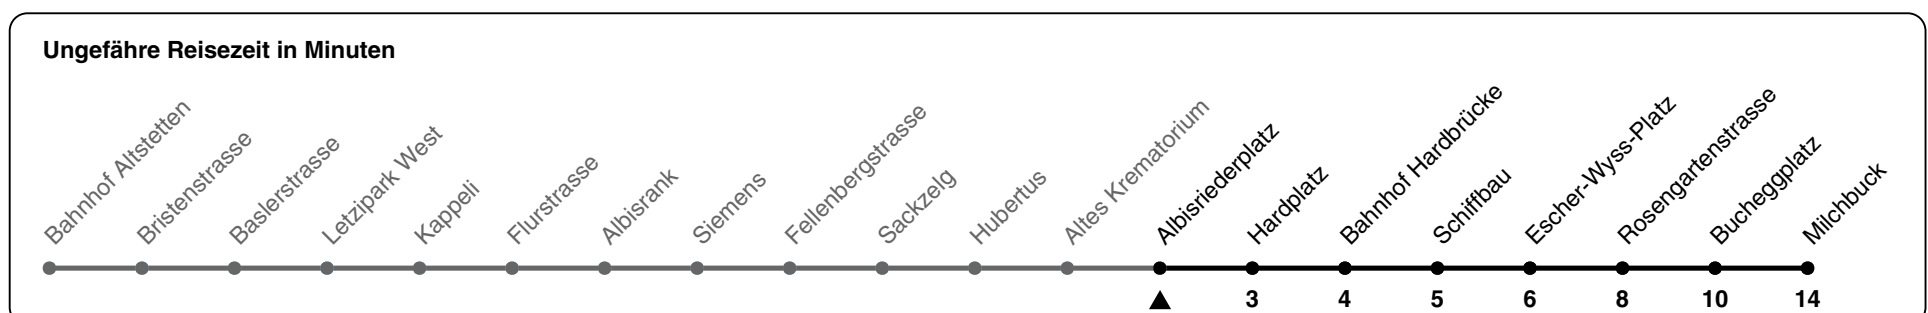

# 83

ZVV-Contact 0800 988 988 | zvv.ch

Zum Live-Fahrplan

Albisriederplatz

## Richtung Milchbuck

h	Montag-Freitag	Samstag	Sonn- und Feiertag
5	22 37 51	22 37 52	22 37 52
6	02 09 15 23 30 38 46 54	07 22 37 52	07 22 37 52
7	01 09 16 24 31 39 46 54	07 22 37 53	07 22 37 52
8	01 09 16 24 31 39 46 54	04 14 24 34 44 54	07 22 37 52
9	01 09 16 24 31 39 46 54	04 14 24 34 44 54	07 22 37 52
10	01 09 16 24 31 39 46 54	02 08 16 24 31 39 46 54	07 24 34 44 54
11	01 09 16 24 31 39 46 54	01 09 16 24 31 39 46 54	04 14 24 34 44 54
12	01 09 16 24 31 39 46 54	01 09 16 24 31 39 46 54	04 14 24 34 44 54
13	01 09 16 24 31 39 46 54	01 09 16 24 31 39 46 54	04 14 24 34 44 54
14	01 09 16 24 31 39 46 54	01 09 16 24 31 39 46 54	04 14 24 34 44 54
15	01 09 16 24 31 38 46 53	01 09 16 24 31 39 46 54	04 14 24 34 44 54
16	01 09 17 24 32 39 47 54	01 09 16 24 31 39 46 54	04 14 24 34 44 54
17	02 09 17 24 32 39 47 54	01 09 16 24 31 39 46 54	04 14 24 34 44 54
18	02 09 17 24 32 39 47 54	01 09 16 23 31 38 46 53	04 14 24 34 44 54
19	01 09 17 24 32 39 47 54	01 08 16 23 31 38 46 53	04 14 24 34 44 54
20	01a 09a 15a 22a 37a 52a	01a 08a 15a 22a 37a 52a	04a 14a 22a 37a 52a
21	05a 20a 35a 50a	05a 20a 35a 50a	05a 20a 35a 50a
22	05a 20a 35a 50a	05a 20a 35a 50a	05a 20a 35a 50a
23	05a 20a 35a 50a	05a 20a 35a 50a	05a 20a 35a 50a
0	05a 20a 32a	05a 20a 32a	05a 20a 32a

a) bis Rosengartenstrasse

Nach besonderem Fahrplan verkehren die Kurse am 24. und 31. Dezember, am Sechseläuten, an der Streetparade und am Knabenschiessen.

Als Feiertage gelten: 25./26. Dez., 1./2. Jan., Karfreitag, Ostermontag, 1. Mai, Auffahrt, Pfingstmontag, 1. Aug.