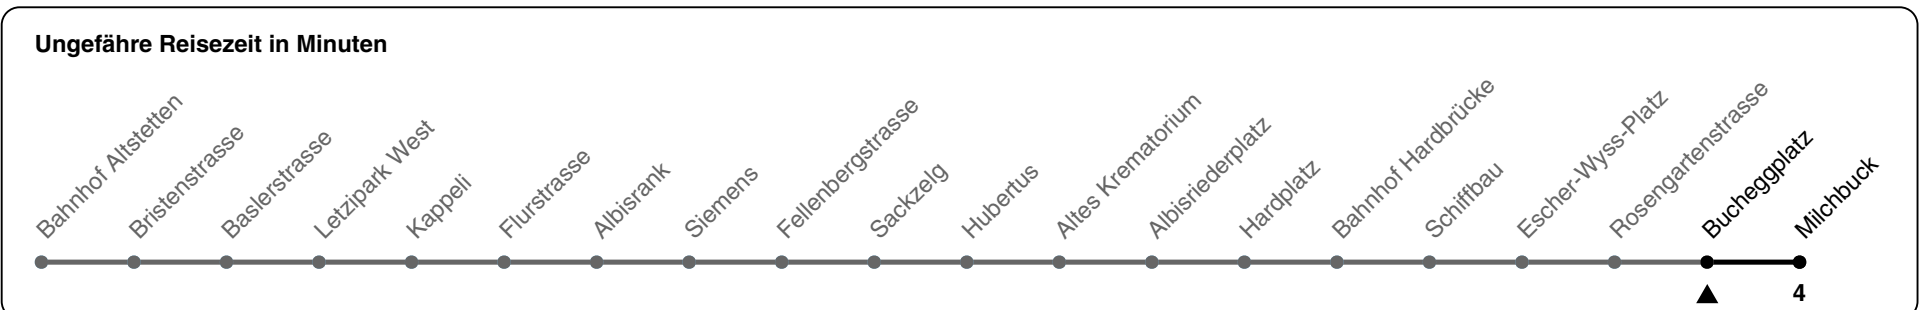

# 83

ZVV-Contact 0800 988 988 | zvv.ch

Zum Live-Fahrplan

Bucheggplatz

## Richtung **Milchbuck**

h	Montag-Freitag	Samstag	Sonn- und Feiertag
5	31 46	31 46	31 46
6	00 11 17 24 28 31 39 46 56	01 16 31 46	01 16 31 46
7	04 11 19 26 34 41 49 56	01 16 31 46	01 16 31 46
8	04 11 19 26 34 41 49 55	02 13 23 33 43 53	01 16 31 46
9	03 11 18 26 33 41 48 56	03 13 23 33 43 53 58	01 16 31 46
10	03 11 18 26 33 41 48 56	03 11 17 26 33 41 48 56	01 12 16 33 43 53
11	03 11 18 26 33 41 48 56	03 11 18 26 33 41 48 56	03 13 23 33 43 53
12	03 11 18 26 33 41 48 56	03 11 18 26 33 41 48 56	03 13 23 33 43 53
13	03 11 18 26 33 41 48 56	03 11 18 26 33 41 48 56	03 13 23 33 43 53
14	03 11 18 26 33 41 48 56	03 11 18 26 33 41 48 56	03 13 23 33 43 53
15	03 11 18 26 33 41 48 55	03 11 18 26 33 41 48 56	03 13 23 33 43 53
16	03 10 18 25 28 36 43 51 58	03 11 18 26 33 41 48 56	03 13 23 33 43 53
17	06 13 21 28 36 43 51 58	03 11 18 26 33 41 48 56	03 13 23 33 43 53
18	06 13 21 28 36 43 51 56	03 11 18 25 32 40 47 55	03 13 23 33 43 53
19	04 11 19 26 34 41 49 56	02 10 17 25 32 40 47 55	03 13 23 33 43 53
20	04	02	03
21			
22			
23			
0			

Nach besonderem Fahrplan verkehren die Kurse am 24. und 31. Dezember, am Sechseläuten, an der Streetparade und am Knabenschiessen.

Als Feiertage gelten: 25./26. Dez., 1./2. Jan., Karfreitag, Ostermontag, 1. Mai, Auffahrt, Pfingstmontag, 1. Aug.