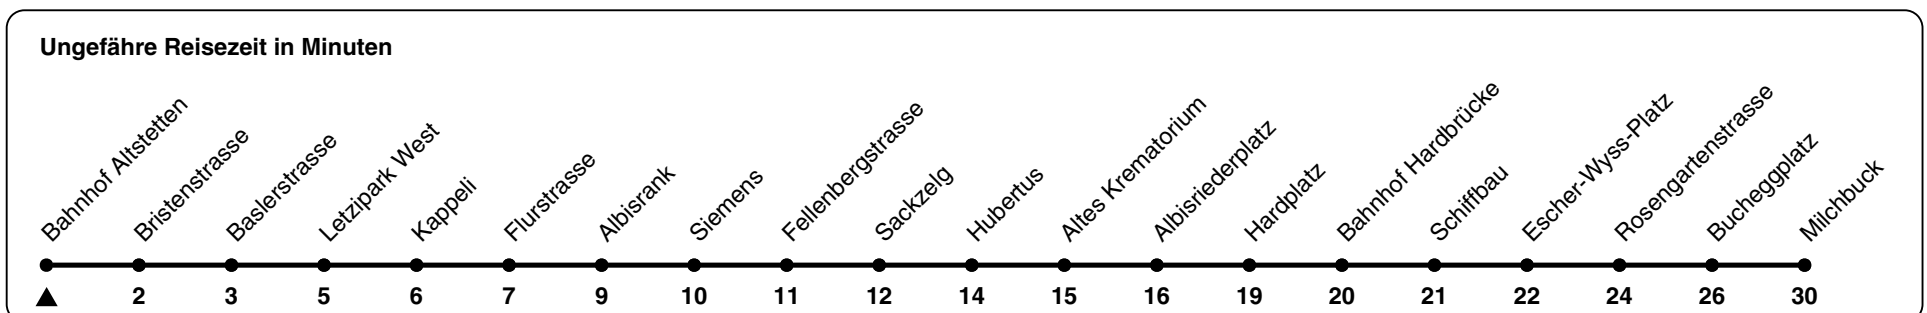

83

ZVV-Contact 0800 988 988 | zvv.ch

Zum Live-Fahrplan

Bahnhof Altstetten

Richtung Milchbuck

h	Montag-Freitag	Samstag	Sonn- und Feiertag
5	08 23 37 48 54	08 23 38 53	08 23 38 53
6	01 08 16 23 30 37 45 52	08 23 38 53	08 23 38 53
7	00 07 15 22 30 37 45 52	08 23 38 49 59	08 23 38 53
8	00 07 15 22 30 38 45 53	09 19 29 39 49 59	08 23 38 53
9	00 08 15 23 30 38 45 53	09 19 29 39 47 53	08 23 38 53
10	00 08 15 23 30 38 45 53	00 08 15 23 30 38 45 53	09 19 29 39 49 59
11	00 08 15 23 30 38 45 53	00 08 15 23 30 38 45 53	09 19 29 39 49 59
12	00 08 15 23 30 38 45 53	00 08 15 23 30 38 45 53	09 19 29 39 49 59
13	00 08 15 23 30 38 45 53	00 08 15 23 30 38 45 53	09 19 29 39 49 59
14	00 08 15 23 30 38 45 53	00 08 15 23 30 38 45 53	09 19 29 39 49 59
15	00 08 15 22 30 37 45 53	00 08 15 23 30 38 45 53	09 19 29 39 49 59
16	00 08 15 23 30 38 45 53	00 08 15 23 30 38 45 53	09 19 29 39 49 59
17	00 08 15 23 30 38 45 53	00 08 15 23 30 38 45 53	09 19 29 39 49 59
18	00 08 15 23 31 37 45 53	01 08 16 23 31 38 46 53	09 19 29 39 49 59
19	01 08 16 23 31 38 45 ^b 53 ^b	01 08 16 23 31 38 46 ^b 53 ^b	09 19 29 39 49 ^b 59 ^b
20	00 ^b 08 ^b 23 ^b 38 ^b 51 ^b	01 ^b 08 ^b 23 ^b 38 ^b 51 ^b	08 ^b 23 ^b 38 ^b 51 ^b
21	06 ^b 21 ^b 36 ^b 51 ^b	06 ^b 21 ^b 36 ^b 51 ^b	06 ^b 21 ^b 36 ^b 51 ^b
22	06 ^b 21 ^b 36 ^b 51 ^b	06 ^b 21 ^b 36 ^b 51 ^b	06 ^b 21 ^b 36 ^b 51 ^b
23	06 ^b 21 ^b 36 ^b 51 ^b	06 ^b 21 ^b 36 ^b 51 ^b	06 ^b 21 ^b 36 ^b 51 ^b
0	06 ^b 18 ^b 28 ^a 43 ^a	06 ^b 18 ^b 28 ^a 43 ^a	06 ^b 18 ^b 28 ^a 43 ^a

a) bis Albisriederplatz b) bis Rosengartenstrasse

Nach besonderem Fahrplan verkehren die Kurse am 24. und 31. Dezember, am Sechseläuten, an der Streetparade und am Knabenschiessen.

Als Feiertage gelten: 25./26. Dez., 1./2. Jan., Karfreitag, Ostermontag, 1. Mai, Auffahrt, Pfingstmontag, 1. Aug.

Gültig ab: 20.04. - 05.05.2024

GEMEINSAM VORWÄRTS.