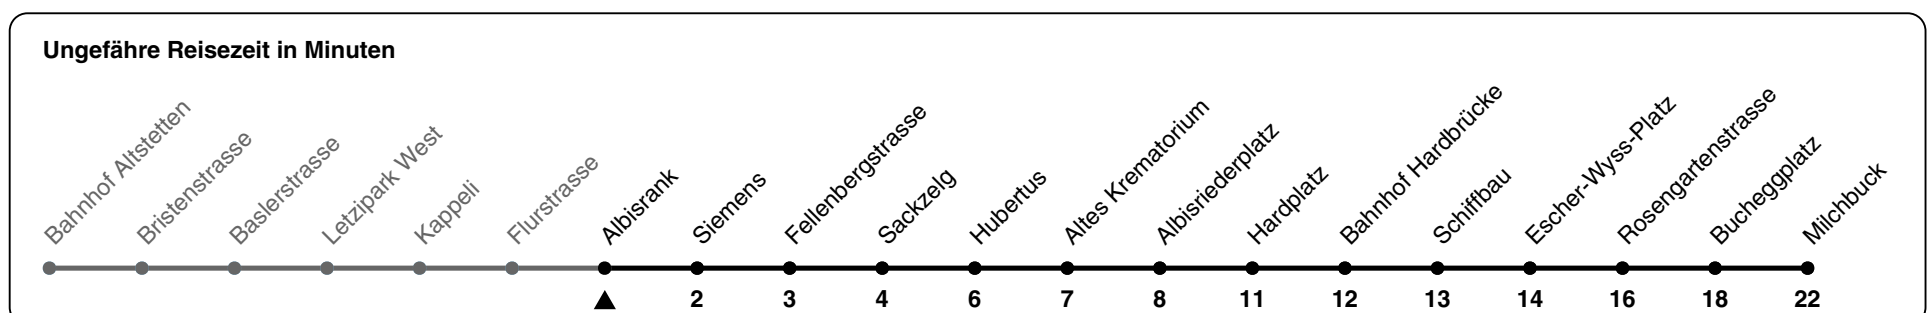

83

ZVV-Contact 0800 988 988 | zvv.ch

Zum Live-Fahrplan

Albisrank

Richtung Milchbuck

h	Montag-Freitag	Samstag	Sonn- und Feiertag
5	15 30 44 55	15 30 45	15 30 45
6	01 08 15 23 30 38 45 53	00 15 30 45	00 15 30 45
7	00 08 15 23 30 38 45 53	00 15 30 45 57	00 15 30 45
8	00 08 15 23 30 38 46 53	07 17 27 37 47 57	00 15 30 45
9	01 08 16 23 31 38 46 53	07 17 27 37 47 54	00 15 30 45
10	01 08 16 23 31 38 46 53	01 08 16 23 31 38 46 53	00 17 27 37 47 57
11	01 08 16 23 31 38 46 53	01 08 16 23 31 38 46 53	07 17 27 37 47 57
12	01 08 16 23 31 38 46 53	01 08 16 23 31 38 46 53	07 17 27 37 47 57
13	01 08 16 23 31 38 46 53	01 08 16 23 31 38 46 53	07 17 27 37 47 57
14	01 08 16 23 31 38 46 53	01 08 16 23 31 38 46 53	07 17 27 37 47 57
15	01 08 16 23 30 38 45 53	01 08 16 23 31 38 46 53	07 17 27 37 47 57
16	01 09 16 24 31 39 46 54	01 08 16 23 31 38 46 53	07 17 27 37 47 57
17	01 09 16 24 31 39 46 54	01 08 16 23 31 38 46 53	07 17 27 37 47 57
18	01 09 16 24 31 39 45 53	01 08 16 23 31 38 46 53	07 17 27 37 47 57
19	01 09 16 24 31 39 46 53 ^b	01 08 16 23 31 38 46 53 ^b	07 17 27 37 47 57 ^b
20	01 ^b 07 ^b 15 ^b 30 ^b 45 ^b 58 ^b	01 ^b 08 ^b 15 ^b 30 ^b 45 ^b 58 ^b	07 ^b 15 ^b 30 ^b 45 ^b 58 ^b
21	13 ^b 28 ^b 43 ^b 58 ^b	13 ^b 28 ^b 43 ^b 58 ^b	13 ^b 28 ^b 43 ^b 58 ^b
22	13 ^b 28 ^b 43 ^b 58 ^b	13 ^b 28 ^b 43 ^b 58 ^b	13 ^b 28 ^b 43 ^b 58 ^b
23	13 ^b 28 ^b 43 ^b 58 ^b	13 ^b 28 ^b 43 ^b 58 ^b	13 ^b 28 ^b 43 ^b 58 ^b
0	13 ^b 25 ^b 35 ^a 50 ^a	13 ^b 25 ^b 35 ^a 50 ^a	13 ^b 25 ^b 35 ^a 50 ^a

a) bis Albisriederplatz b) bis Rosengartenstrasse

Nach besonderem Fahrplan verkehren die Kurse am 24. und 31. Dezember, am Sechseläuten, an der Streetparade und am Knabenschiessen.

Als Feiertage gelten: 25./26. Dez., 1./2. Jan., Karfreitag, Ostermontag, 1. Mai, Auffahrt, Pfingstmontag, 1. Aug.

Gültig ab: 20.04. - 05.05.2024

GEMEINSAM VORWÄRTS.