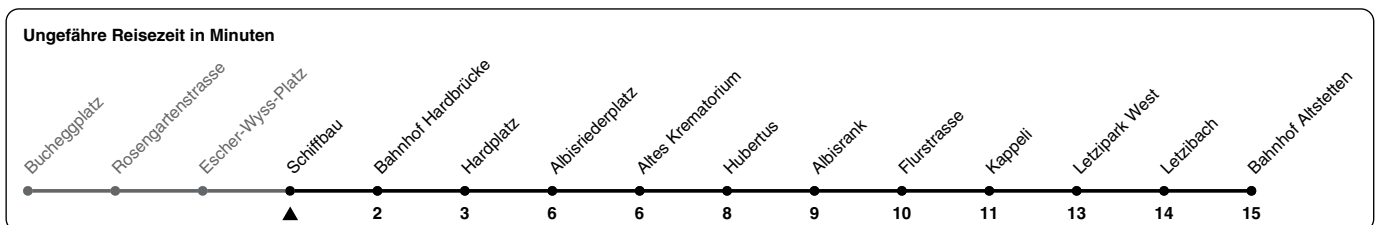

Zum Live-Fahrplan

Schiffbau

Richtung **Bahnhof Altstetten**

h	Montag-Freitag	Samstag	Sonn- und Feiertag
5			
6	25 33 37 44 52 59		
7	07 14 22 29 37 44 52 59		
8	07 14 22 29 38 45 52	06 20 35 50	
9	00 08 16 23 31 38 46	05 20 35 50	
10	01 16 31 46	02 16 31 46	
11	01 16 31 46	01 16 31 46	
12	01 16 31 46	01 16 31 46	
13	01 16 31 46	01 16 31 46	
14	01 16 31 46	01 16 31 46	
15	01 16 31 46 53	01 16 31 46	
16	00 07 14 21 29 36 44 51 59	01 16 31 46	
17	06 14 21 29 36 44 51 59	01 16 31 46	
18	06 14 21 29 36 44 53	01 21 36 51	
19	01 09 18 25 33 40 48 55	06 21 36 51	
20	03 10 17	06 21	
21			
22			
23			
0			

Nach besonderem Fahrplan verkehren die Kurse am 24. und 31. Dezember, am Sechseläuten, an der Streetparade und am Knabenschieszen.

Als Feiertage gelten: 25./26. Dez., 1./2. Jan., Karfreitag, Ostermontag, 1. Mai, Auffahrt, Pfingstmontag, 1. Aug.