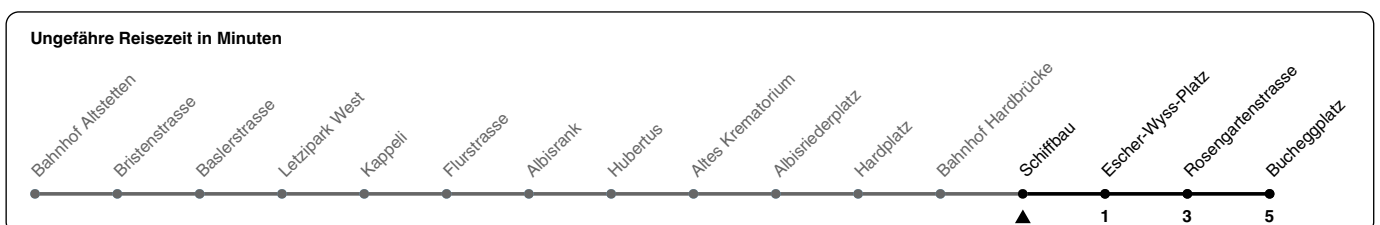

83

ZVV-Contact 0800 988 988 | zvv.ch

Zum Live-Fahrplan

Schiffbau

Richtung **Bucheggplatz**

h	Montag-Freitag	Samstag	Sonn- und Feiertag
5			
6	12 19 27 34 42 51 59		
7	06 14 21 29 36 44 51 59		
8	06 14 21 29 36 44 50 58	09 24 39 54	
9	06 13 21 28 36 51	09 24 39 54	
10	06 21 36 51	09 23 36 51	
11	06 21 36 51	06 21 36 51	
12	06 21 36 51	06 21 36 51	
13	06 21 36 51	06 21 36 51	
14	06 21 36 51	06 21 36 51	
15	06 21 36 43 50 58	06 21 36 51	
16	05 14 23 31 38 46 53	06 21 36 51	
17	01 08 16 23 31 38 46 53	06 21 36 51	
18	01 08 16 23 31 38 46 52 58	06 21 37 52	
19	06 12 19 27 34 42 49 57	07 22 37 52	
20	04	07	
21			
22			
23			
0			

Nach besonderem Fahrplan verkehren die Kurse am 24. und 31. Dezember, am Sechseläuten, an der Streetparade und am Knabenschieszen.

Als Feiertage gelten: 25./26. Dez., 1./2. Jan., Karfreitag, Ostermontag, 1. Mai, Auffahrt, Pfingstmontag, 1. Aug.