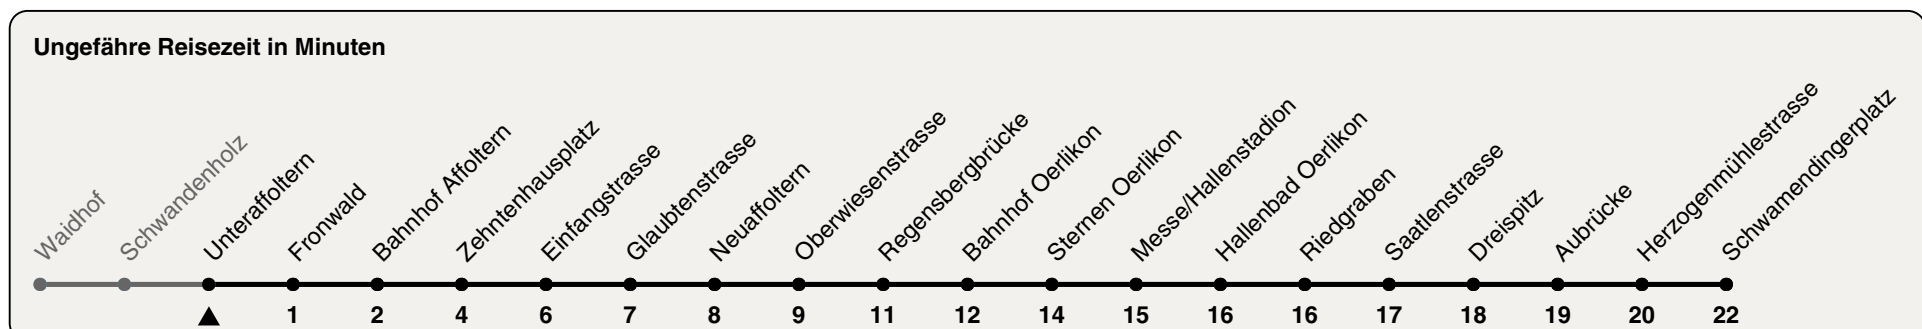

Unteraffoltern

Richtung Schwamendingerplatz

h	Montag-Freitag	Samstag	Sonn- und Feiertag
4	54	54	54
5	21 36 51	21 36 51	21 36 51
6	06 21 36 46 56	06 21 36 51	06 21 36 51
7	06 16 26 36 46 56	06 21 35 50	06 21 36 51
8	06 16 26 36 51	05 20 35 50	06 21 36 51
9	06 21 36 51	05 21 36 51	02 17 32 47
10	06 21 36 51	06 21 36 51	02 17 32 47
11	06 21 36 51	06 21 36 51	02 17 32 47
12	06 21 36 51	06 21 36 51	02 17 32 47
13	06 21 36 51	06 21 36 51	02 17 32 47
14	06 21 36 51	06 21 36 51	02 17 32 47
15	06 21 36 51	06 21 36 51	02 17 32 47
16	06 21 32 42 52	06 21 36 51	02 17 32 47
17	02 12 22 32 42 52	06 21 36 51	02 17 32 47
18	02 12 22 36 51	06 21 36 51	02 17 32 47
19	06 21 36 51	06 21 36 51	02 17 32 47
20	04 17 32 47	04 17 32 47	02 17 32 47
21	02 17 32 47	02 17 32 47	02 17 32 47
22	02 17 32 47	02 17 32 47	02 17 32 47
23	02 17 32 47	02 17 32 47	02 17 32 47
0	02 17 32	02 17 32	02 17 32

Nach besonderem Fahrplan verkehren die Kurse am 24. und 31. Dezember, am Sechseläuten, an der Streetparade und am Knabenschiessen.

Als Feiertage gelten: 25./26. Dez., 1./2. Jan., Karfreitag, Ostermontag, 1. Mai, Auffahrt, Pfingstmontag, 1. Aug.