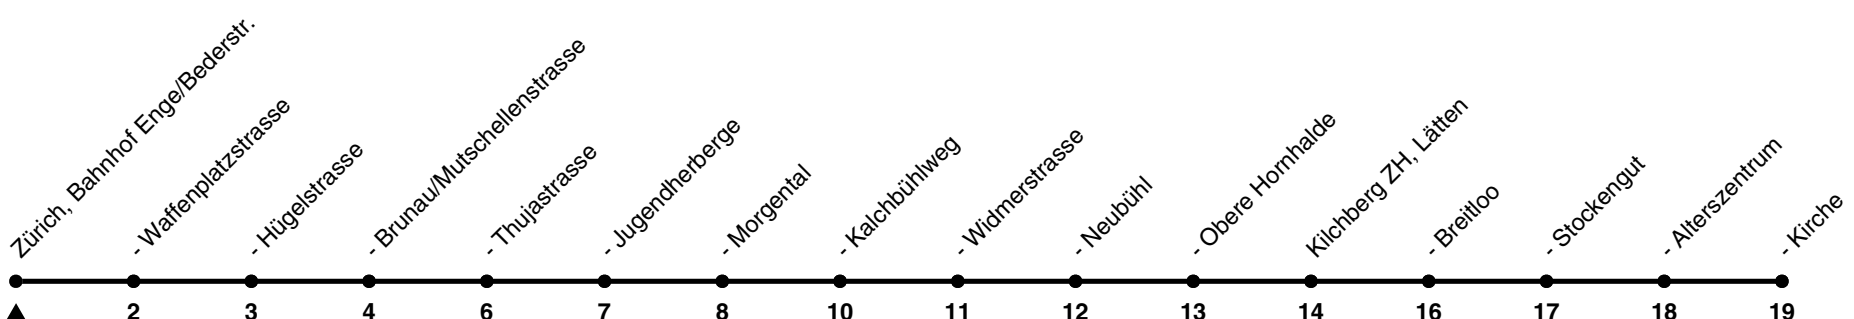

66

ZVV-Contact 0800 988 988 | zvv.ch

Zum Live-Fahrplan

Bahnhof Enge/Bederstrasse

Richtung **Kilchberg ZH, Kirche**

h	Montag-Freitag	Samstag	Sonn- und Feiertag
5			
6	32 46		
7	01 16 31 46		
8	01 16		
9			
10			
11	46		
12	01 16 31 46		
13	01 16 31 46		
14			
15			
16	16 31 46		
17	01 16 31 46		
18	01 16 32 47		
19	02		
20			
21			
22			
23			
0			

Nach besonderem Fahrplan verkehren die Kurse am 24. und 31. Dezember, am Sechseläuten, an der Streetparade und am Knabenschiessen.

Als Feiertage gelten: 25./26. Dez., 1./2. Jan., Karfreitag, Ostermontag, 1. Mai, Auffahrt, Pfingstmontag, 1. Aug.

Ungefähre Reisezeit in Minuten

Gültig von 10.12.2023 - 14.12.2024

GEMEINSAM VORWÄRTS.